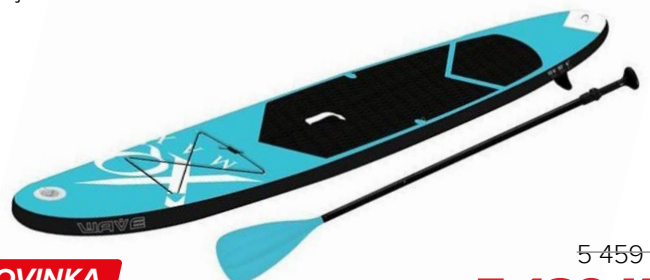

3 289 Kč

3 129 Kč

XQ MAX ADVANCED PADDLEBOARD

- modrá (DO FRXSU000370)
- oranžová/žlutá (DO FRXSU000380)
- zelená (DO FRXSU000390)
- silnější a pevnější než záčátečnické (320 × 76 × 15 cm)
- pro 1 osobu do max. váhy 150 kg
- batoh, hliníkové pádlo, ruční pumpa, pásek na kotník a opravná nálepka
- pádlo je nastavitelné na délku od 178 do 220 cm