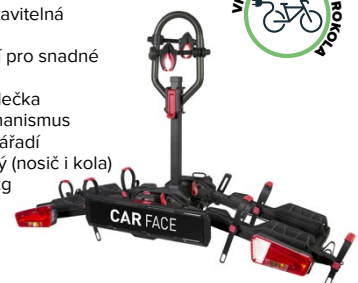

cena od

4 449 Kč

8 069 Kč

6 199 Kč