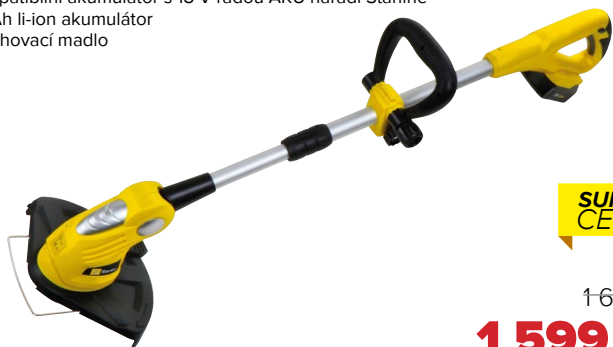

CAR FACE

249 Kč
219 Kč

NÁŘADÍ A DÍLNA

AKU STRUNOVÁ SEKAČKA 18 V

- (GV HL-GT05)
- kompatibilní akumulátor s 18 V řadou AKU nářadí Starline
 - 1,5 Ah li-ion akumulátor
 - polohovací madlo

Starline

**SUPER
CENA**