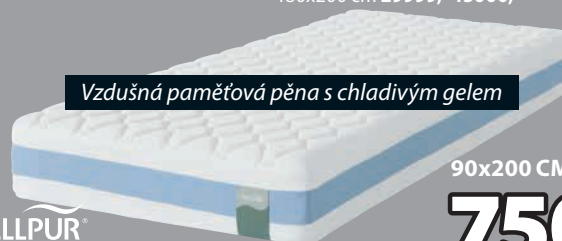

Vzdušná paměťová pěna s chladivým gelem

Sleva
50%

90x200 CM

7500.-

WELLPUR®

PĚNOVÁ MATRACE GOLD F85

Luxusní 22 cm vysoká matrace s jádrem z 16 cm studené pěny a 4 cm tlakům ulevující vzdušné paměťové pěny. Potah prošíváný vzdušnou paměťovou pěnou s chladivým gelem. 90x200 cm ~~14999,-~~