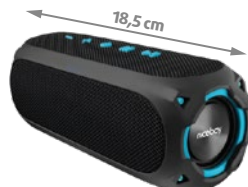

1990 Kč

Niceboy RAZE Radion 4

Přenosný reproduktor

VÝKON 30 W

Hudba přes Bluetooth, nebo 3,5mm audio jack • výdrž baterie až 24 hodin • odolné provedení IP67 proti vniknutí vody a prachu • vstup pro microSD kartu, USB flash disk • FM rádio, funkce powerbanky