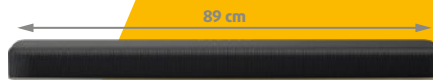

Dron

Stabilizované 4K video/30 fps • zlepšený přenos HD videa až 10 km • 3osý gimbal, GPS modul • skládací konstrukce s váhou 249 g • výdrž baterie až 31 min.

13 990 Kč

Sony HT-X8500

Soundbar

VÝKON 200 W

2.1kanálový zvuk, výkon 200 W • připojení přes Bluetooth, HDMI eARC, USB, HDMI, digitální optické • zvuk Dolby Atmos • technologie S-Force PRO
 • Vertical Surround Engine pro simulaci 3D zvuku
 • možnost upevnění na zeď