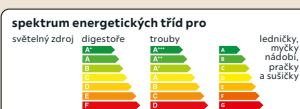

Výprodejová horečka vrcholí!
Větší výběr, lepší ceny!

Pozvání na oběd s XXXL poukazy

XXXL RESTAURACE

Pro zobrazení jídelního lístku použijte QR kód.

XXXL for tomorrow

Ilustrační foto. Poukazy do restaurace platí od 23. 06. do 26. 06. 2023. Cena je uvedena za 1 porci, poukaz lze využít pro nákup pouze 1 porce. Do vyprodání zásob. Naše XXXL restaurace jsou v obchodních domech: Brno, Praha Černý Most, Praha Čestlice a Praha Stodůlky. Aktuální otevírací dobu restaurací najdete na xxxlutz.cz

XXXLutz Praha Stodůlky, Nárožní 1390/4, 158 00 Praha 5, Tel.: 230 200 000, XXXLutz Praha Černý Most, Chlumická 712/8, 198 00 Praha 14, Tel.: 225 286 000, XXXLutz Brno, Splavská 1154, 664 42 Brno, Tel.: 518 704 000, XXXLutz Čestlice, Pražská 135, 251 01 Čestlice, Tel.: 212 200 500, XXXLutz Praha Letňany, Veselská 709, 199 00 Praha 9, Tel.: 212 200 700, XXXLutz Plzeň, Pisecká 1090/10, 326 00 Plzeň - Cernice, Tel.: 378 605 100, XXXLutz Ostrava, Rudná 3185/71, 700 30 Ostrava, Tel.: 558 115 500, XXXLutz Olomouc, Kařkova 17, 779 00 Olomouc, Tel.: 587 209 700, XXXLutz Liberec, K Bauhausu 609, 460 11 Liberec, Tel.: 487 354 900, XXXLutz České Budějovice, České Vrbné 2399, 370 11 České Budějovice Tel.: 389 603 800.

Kontaktovat nás můžete také na: infocentrum@xxxlutz.cz

Jednoduše si nainstalujte naši aplikaci do vašeho smartphonu pomocí tohoto QR kódu!