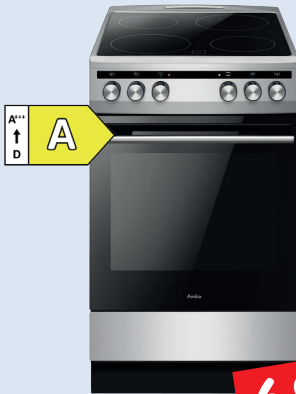

Sporák Amica

objem trouby 68 l, sklokeramická varná deska,
4 varné zóny, interiér trouby se speciální
úpravou proti zachystávání tuku, rošt
85 × 50 × 60 cm (v × š × h)

6 999 Kč
SS15EB5