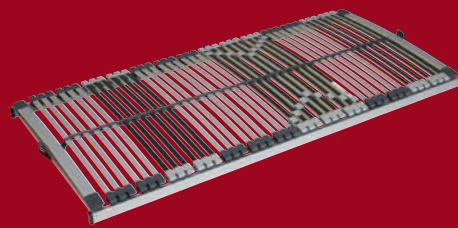

90x200 CM

1000.-

DENNĚ NÍZKÁ CENA

LAMELOVÝ ROŠT BASIC A20
13 lamel. 90x200 cm

GOLD
EXKLUZIVNÍ
KVALITA

80x200 cm* 2750,-

90x200 CM

3000.-