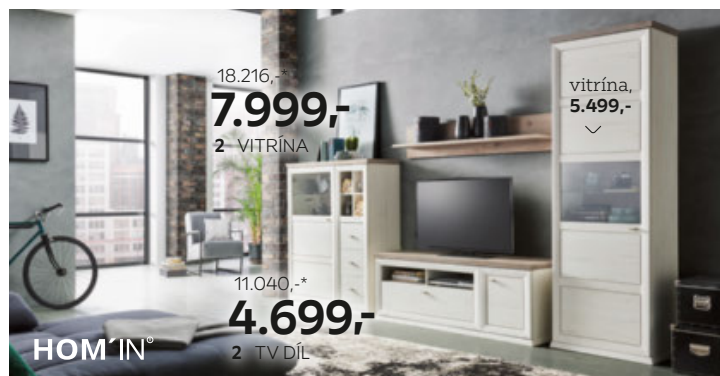

Větší
výběr,
lepší
ceny!

Obývací pokoj v dekoru dub stirling: **TV díl**, Š/V/H: cca 200/60/54 cm, **5.999,-** Š/V/H: cca 139/60/54 cm, **4.699,-** **vitřina**, Š/V/H: cca 68/201/42 cm, **6.199,-** se skleněnými dvířky, Š/V/H: cca 68/201/42 cm, **7.199,-** Š/V/H: cca 115/159/42 cm, **9.499,-** Š/V/H: cca 98/201/42 cm, **9.999,-** **komoda**, Š/V/H: cca 200/85/45 cm, **6.199,-** **nástěnná police**, šířka cca 200 cm, **1.699,-** šířka cca 139 cm, **1.599,-** LED osvětlení do vitřin za příplatek (24270028/08,07,09,01-02,10,03,05-06)