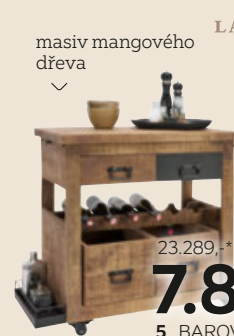

masiv mangového dřeva

LANDSCAPE THE COUNTRYSIDE OF LIFE

23.289,-*

7.899,-

5 BAROVÝ VOZÍK