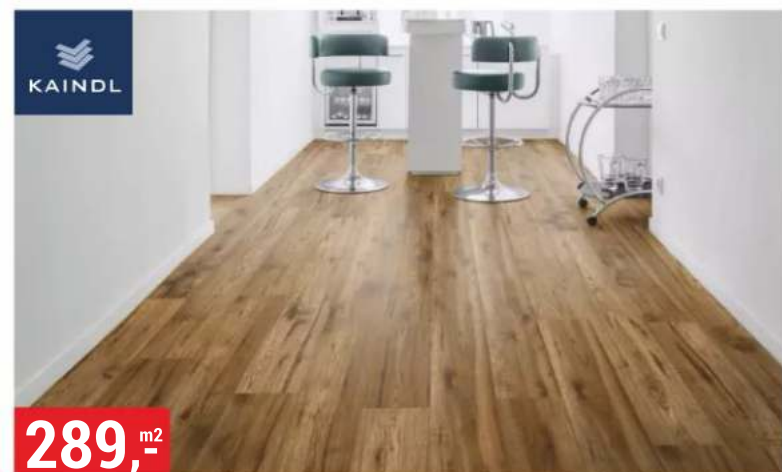

LAMINÁTOVÁ PODLAHA DUB MAJORCA
8 mm, AC4/32, v-spára, struktura dřeva

289,- m²