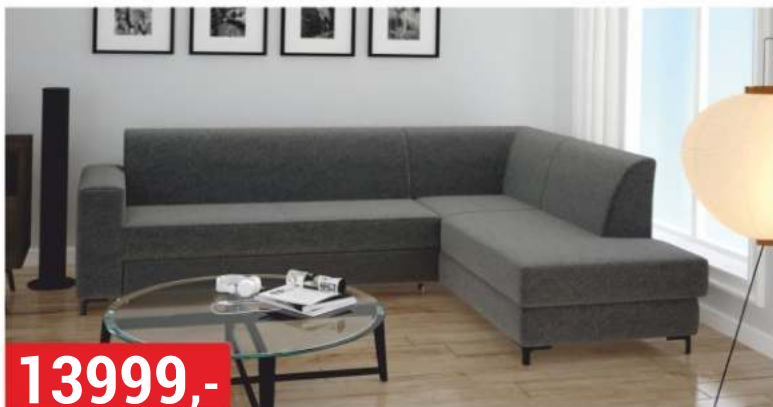

13999,-

ROHOVÁ SEDACÍ SOUPRAVA VOCAL
provedení pravé nebo levé

2499,-

MATRACE ACTIVE
taštičková, 90x200 cm

4399,-
160x200 cm

1499,-

MATRACE ROLLO PLUS
90x200 cm

2799,-
160x200 cm