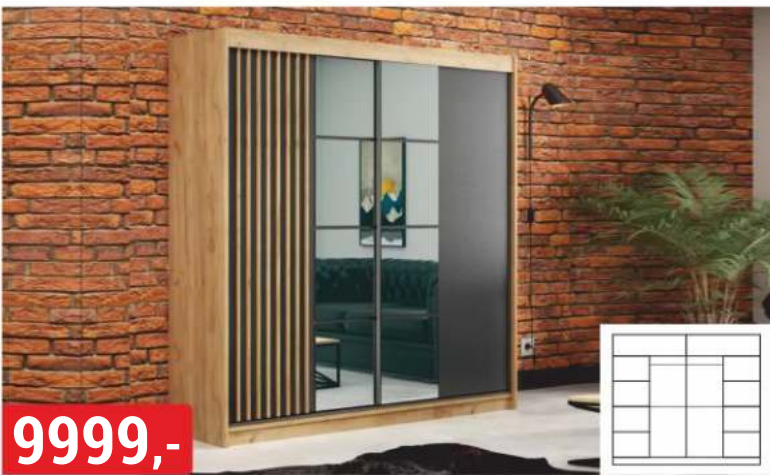

9999,-

ŠATNÍ SKŘÍŇ LARYSA
203x215x61 cm, černá/craft zlatý