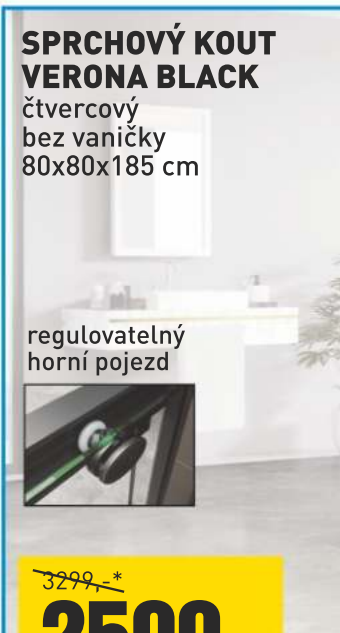

SPRCHOVÝ KOUT A1900
90x90x185 cm, profil chrom, sklo grafit
5 mm, čtvrtkruhový, bez vaničky

SPRCHOVÝ KOUT VERONA BLACK
čtvercový
bez vaničky
80x80x185 cm

regulovatelný
horní pojezd

~~3299,-*~~
2599,-