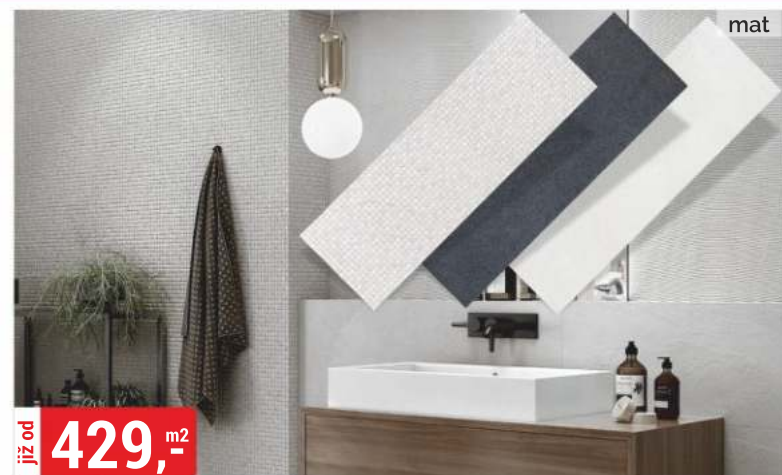

OBKLAD MERKURY WHITE 25x50 cm
třída I

OBKLAD ANTICA 25x50 cm
třída I

OBKLAD LUSERNA 25x50 cm
třída I

OBKLAD BOARD 30x60 cm
třída I, rektifikovaná

OBKLAD FLARE 30,8x60,8 cm
třída I

DLAŽBA A OBKLADY

429,- m²

OBKLAD HARDY 25x75 cm
třída I, rektifikovaná