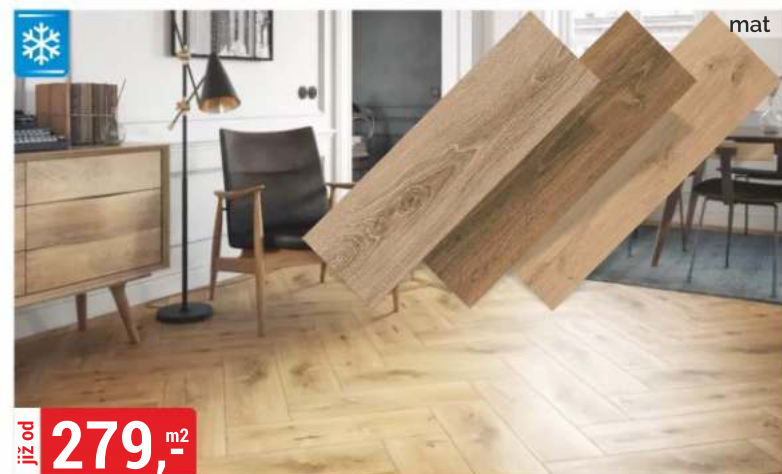

DLAŽBA 18,5x59,8 cm
třída I, protiskluz R9, otěruvzdornost PEI 3, 4