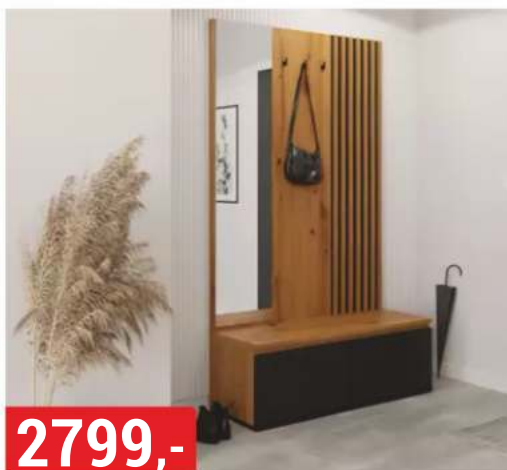

2799,-

PŘEDSÍŇOVÁ STĚNA NAIROBI
120x198x44 cm, dub artisan/černá