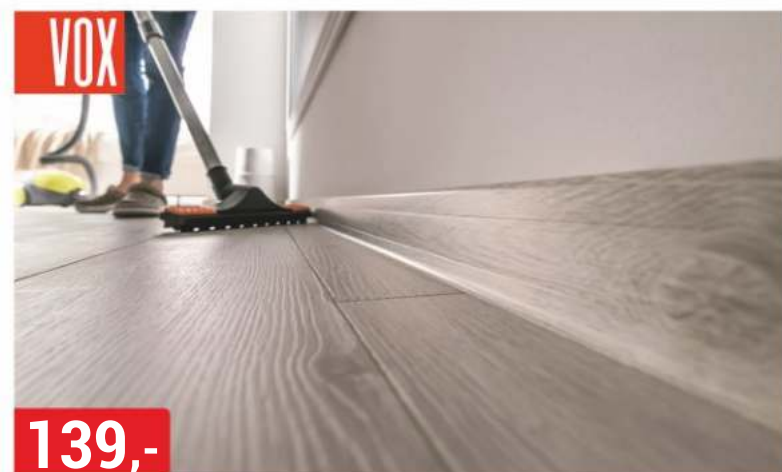

VINYLOVÁ PODLAHA SPC DUB ALABAMA
3,2 + 1 mm, nášlapná vrstva 0,3 mm, třída zátěže 31

139,-

PODLAHOVÁ LIŠTA PVC ESQUERO DUO
délka 2500 mm, výška 55,5 mm, různé barvy