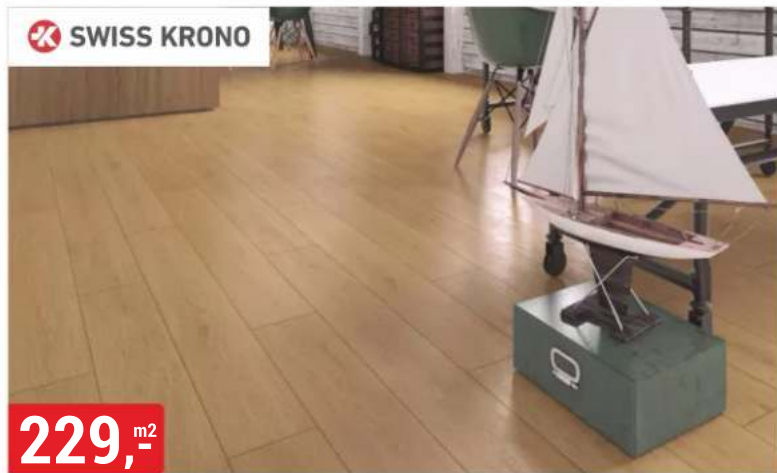

NOVINKA

209,-^{m²}

LAMINÁTOVÁ PODLAHA DUB CASHMERE
8 mm, AC4/32, struktura dřeva

229,-^{m²}

LAMINÁTOVÁ PODLAHA DUB LONGBOW
8 mm, AC4/32, v-spára, struktura dřeva

229,-^{m²}

LAMINÁTOVÁ PODLAHA DUB PASTELOVÝ
8 mm, AC4/32, v-spára, struktura dřeva