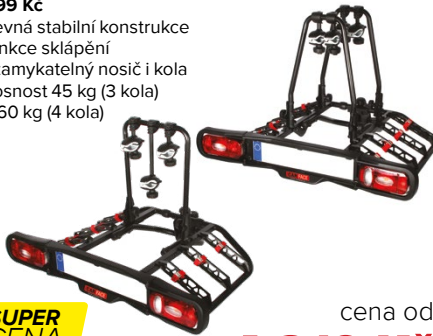

## NOSIČ KOL NA TAŽNÉ ZAŘÍZENÍ

pro 3 kola (DO CF105923EF),

4 319 Kč

pro 4 kola (DO CF95924EF),

6 999 Kč

- pevná stabilní konstrukce
- funkce sklápění
- uzamykatelný nosič i kola
- nosnost 45 kg (3 kola) a 60 kg (4 kola)