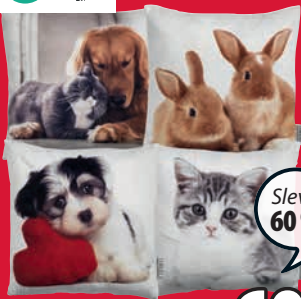

**STANDARD 100**  
 OEKO TEX®  
 876-14801 DT1

**Sleva 60%**

**60,-**

**DEKORAČNÍ POLŠTÁŘ FLADSTJERNE**  
 30x30 cm **149,-**

**Sleva 50%**

**200,-**

**DEKORAČNÍ POLŠTÁŘ AGERTIDSEL**  
 100% bavlna, 45x45 cm **399,-**