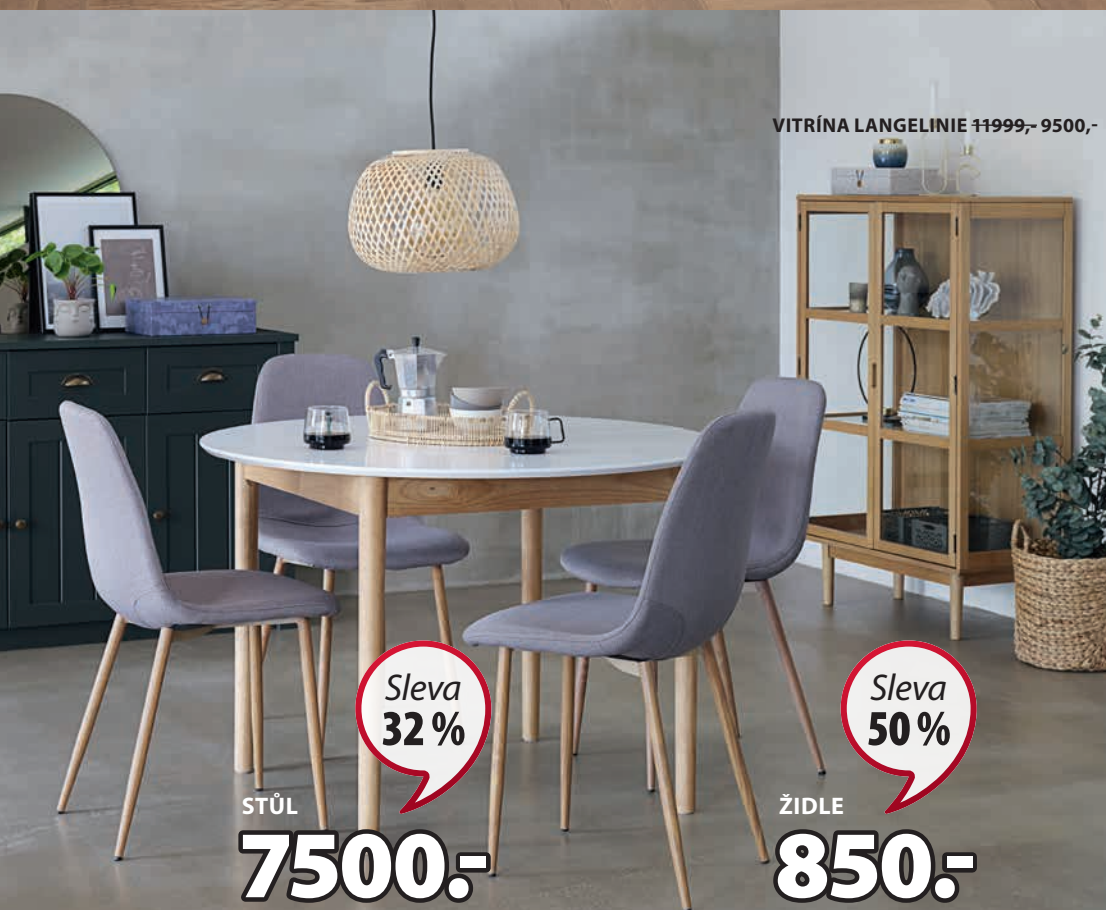

VITRINA LANGELINIE 11999,- 9500,-

Sleva
32%

STŮL

7500.-

Sleva
50%

ŽIDLE

850.-

JÍDELNÍ STŮL MARSTRAND A ŽIDLE JONSTRUP

Stůl: Masivní dřevo a MDF. Ø110xV75 cm. Vč. 2 přídatných desek.

Po rozložení Š110xD200xV75 cm* **10999,- 7500,-** Židle: Potah a ocel. **1699,- 850,-**