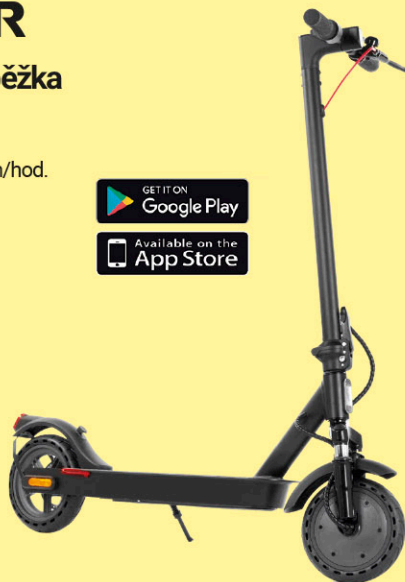

Elektrická koloběžka

SCOOTER S30

• dojezd až 30 km  
• max. rychlost až 25 km/hod.  
• baterie 7 500 mAh  
• LED osvětlení  
• 8,5" perforované pneu  
• kotoučová brzda

GET IT ON  
Google Play  
Available on the  
App Store