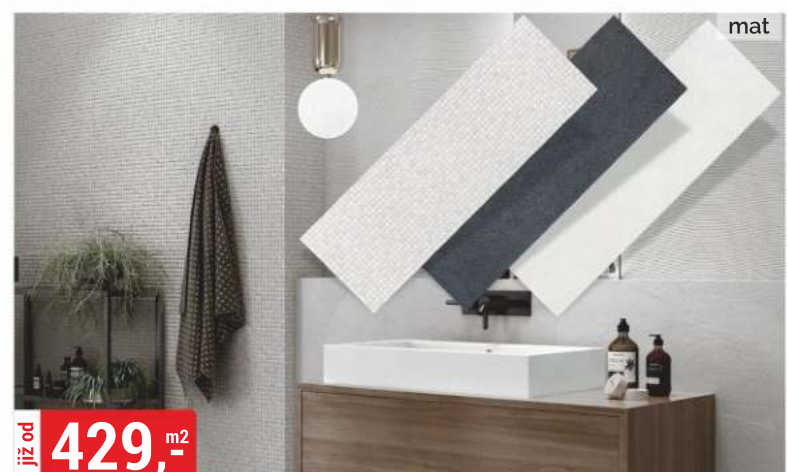

OBKLAD OSLO 25x50 cm
třída I, dekor dřeva

429,- m²

OBKLAD HARDY 25x75 cm
třída I, rektifikovaná