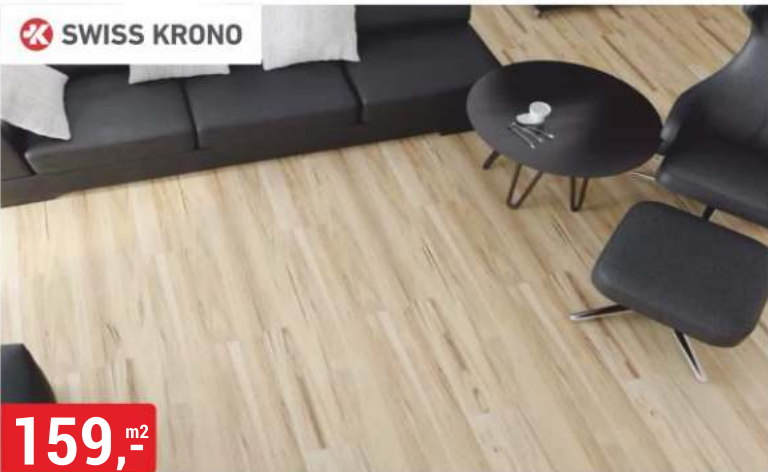

PODLAHOVÉ KRYTINY

SWISS KRONO

159,-^{m²}

SWISS KRONO