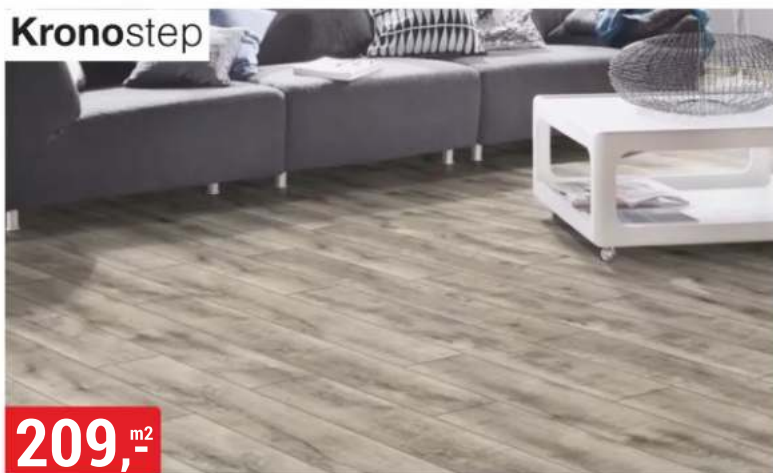

LAMINÁTOVÁ PODLAHA DUB LONGBOW
8 mm, AC4/32, v-spára, struktura dřeva

209,-^{m²}