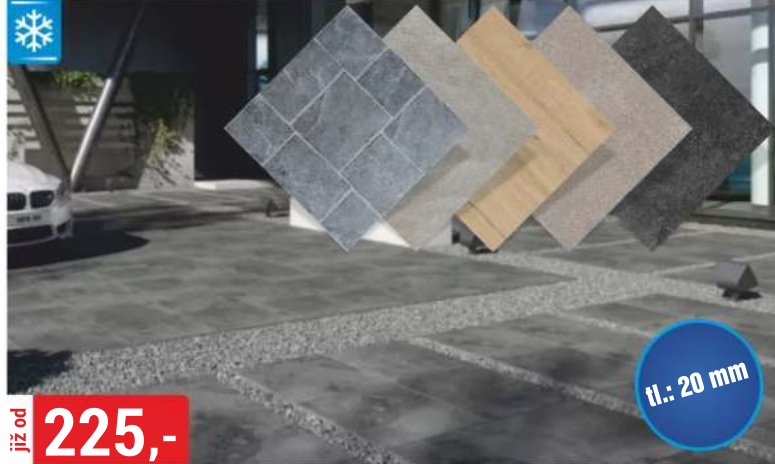

269,- m²

FASÁDNÍ OBKLAD ROMA 30x60 cm

třída I

359,- m²

FASÁDNÍ OBKLAD ELEGANT STONES LIGHT BEIGE 30x60 cm

třída I