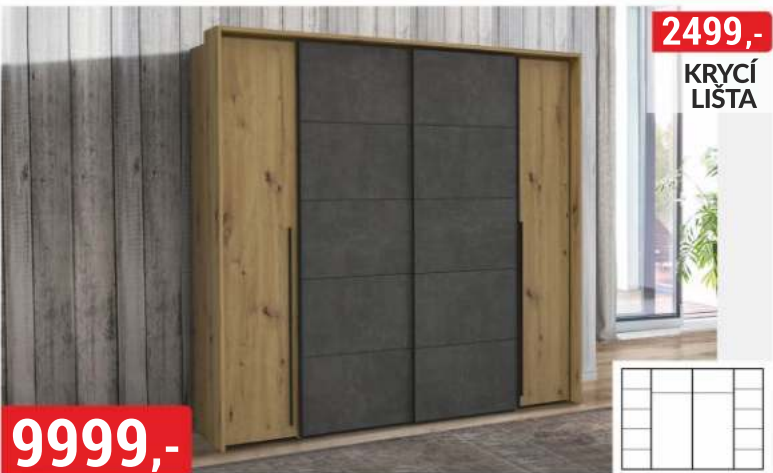

2499,-

KRYCÍ LIŠTA

9999,-

ŠATNÍ SKŘÍŇ NARAGO
270x210 cm, dub artisan/beton