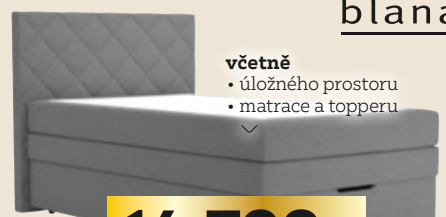

blanar

včetně
• úložného prostoru
• matrace a topperu

14.799,-

POSTEL BOXSPRING, PLOCHA LŮŽKA CCA 120X200 CM

Postel boxspring, látkový potah v šedé barvě, plocha lůžka cca 120x200 cm, **14.799,-** (26480160/01)