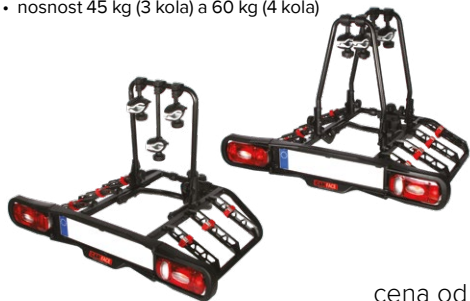

- nosnost 20 kg
- univerzální
- funguje na principu kladkostroje
- jednoduché skladování kola u stropu

229-Kč

219 Kč

NOSIČ KOL NA TAŽNÉ ZAŘÍZENÍ

pro 3 kola (DO CF105923EF), 4 319 Kč

pro 4 kola (DO CF95924EF), 6 399 Kč, 5 999 Kč

- pevná stabilní konstrukce
- funkce sklápění
- uzamykatelný nosič i kola
- nosnost 45 kg (3 kola) a 60 kg (4 kola)

cena od

VÝPRODEJ!

4 319 Kč

KLÍN POD KOLO PROTI POJEZDU

(DO 42560AM)

- základací klín pod kolo, plastový
- pro automobily, přívěsy, vozíky s max. hmotností do 1 800 kg