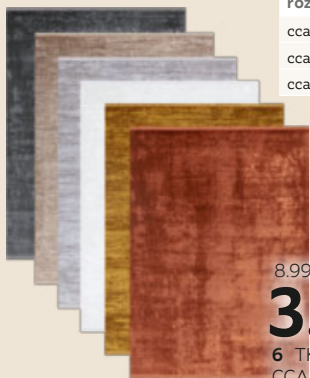

19% ^{sleva} ¹⁾ téměř na **VŠE**

novel

rozměr	cena
cca 80x150 cm	799,-
cca 160x230 cm	2.499,-

v různých barvách

6.999,-*

1.699,-

1 KOBEREK S VYSOKÝM VLASEM, CCA 140X200 CM

Happy Shopping Days

pro majitele hit karty
XXXL hit kartu získáte u odborných poradců.

vč. nosníků a koncovek

i se vzhledem ušlechtilé oceli

1.599,-*

799,-

2 TYČ NA ZÁVĚSY S PŘÍSLUŠENSTVÍM, DÉLKA CCA 120 CM

Dieter Knoll Collection

- neprůsvitný
- vhodný pro tyč a kolejnici
- vč. vícefunkční pásky

ve 4 barvách

1.599,-*

899,-

3 HOTOVÝ ZÁVĚS, CENA ZA KS

venda

dub přírodní XL nebo dub šedý XL

1.019,-*

399,-

4 VINYLOVÁ PODLAHA, CENA ZA M²

rozměr	cena
cca 80x150 cm	1.299,-
cca 120x170 cm	2.199,-
cca 200x300 cm	6.499,-

v různých barvách

8.999,-*

3.999,-

6 TKANÝ KOBEREK, CCA 160X230 CM

40% ^{sleva} ²⁾ na koberce značky Dieter Knoll Collection pro majitele hit karty

Lepší ceny!

Dieter Knoll Collection

rozměr	cena
cca 80x150 cm	1.999,-
cca 120x180 cm	3.499,-
cca 200x290 cm	8.999,-

11.990,-*

5.999,-

5 TKANÝ KOBEREK, CCA 160X230 CM