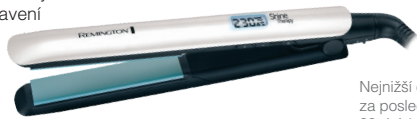

REMINGTON®
EST. NEW YORK 1937

Žehlička na vlasy Pro-Ion S7710

- Trojitá iontová technologie a ultrakeramická vrstva s turmalínem pro méně krepátění a statické elektřiny
- Digitální displej s 9 nastaveními teploty od 150–230 °C
- Doba zahřátí 15 s
- Úzké, 110 mm dlouhé stylingové destičky
- Funkce Turbo Boost pro rychlé nastavení teploty

1 299,-

Žehlička na vlasy Shine Therapy S8500

- Zdokonalený keramický povrch napuštěný marockým a arganovým olejem
- Digitální displej, 9 teplotních nastavení 150–230 °C
- Doba zahřátí 15 s, funkce Turbo boost
- Uzamykatelné žehlicí plochy
- Zámek teplotního nastavení

799,-

Nejnižší cena za posledních 30 dní 1 979 Kč

SLEVOBRANÍ 1 499,-

Zastříhovač vlasů ProPower HC7170

- Provoz na akumulátor až 90 min
- 2 nástavce pro přesné nastavení délky
- Funkce rychlonabíjení
- Plně omyvatelný
- Čepel s titanovým ostřím
- Funkce Turbo

999,-

Rotační holicí strojek na hlavu Ultimate Series RX7 XR1600

- 5 holicích čepelí pro rychlé oholení hlavy a dokonale hladké výsledky
- Bezdrátová doba provozu až 60 minut, 1 měsíc provozu bez dobíjení
- Funkce Turbo Speed
- 100% voděodolný
- Flexibilní čepele a holicí hlava
- Duální čepele
- Vylepšený detailní zastříhovač
- Doba nabíjení 4 hodiny

Electrolux

Výkonné vysavače pro snadný úklid

Týčový vysavač 800 Wet EP81B25WET

- odmíratelná ruční jednotka
- samočisticí technologie rotačního kartáče BrushRollClean™
- baterie Li-Ion HD 25,2 V, výdrž 35 min • 6× vyšší sací výkon
- funkce AUTO • 5stupňová filtrace, dvojitý emisní filtr
- **příslušenství:** prachový kartáč, štěrbinová hubice, rozprašovač, hubice PowerPro mop

Hubice na mokré čištění součástí balení

NA SPLÁTKY*

9 999,-

SPLÁTKY 11 × 1 027,-

SLEVOBRANÍ 11 499,-

Nejnižší cena za posledních 30 dní 13 190 Kč

Týčový vysavač 700 Animal EP71AB14UG