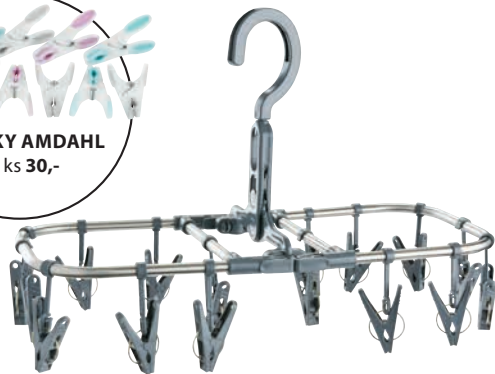

DENNĚ NÍZKÁ CENA

ZÁVĚSNÝ SUŠÁK LAVST
Š18xD42xV27 cm

185,-

250,-

1)

4 KS/BAL.
70,-

3)

5) 550,-

Sleva
27%