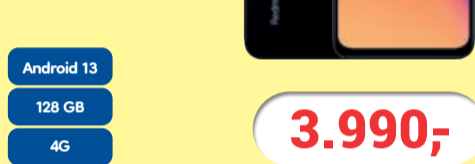

Android 13
128 GB
4G

3.990,-

SONY

Herní ovladač

DUALSENSE WIRELESS CONTROLLER PS5

- haptická odezva • dynamické adaptivní spouště
- vestavěný mikrofon