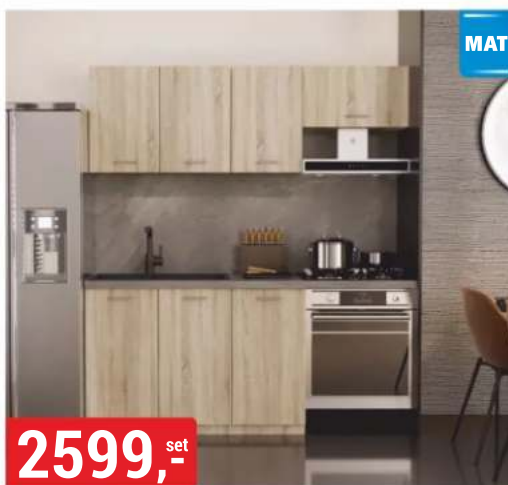

6999,-

ŠATNÍ SKŘÍŇ RETRO
200x205x59 cm, dub craft zlatý

9699,-

ŠATNÍ SKŘÍŇ SORENTO
200x215x61 cm, černá/craft zlatý

9999,-

ŠATNÍ SKŘÍŇ ROYAL
203x216x62 cm, černá/lamely wotan

MAT

2599,-^{set}