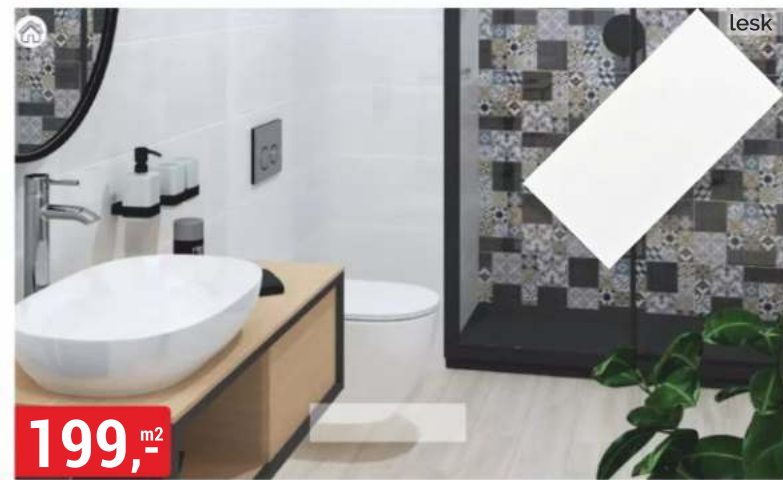

lesk

199,- m²