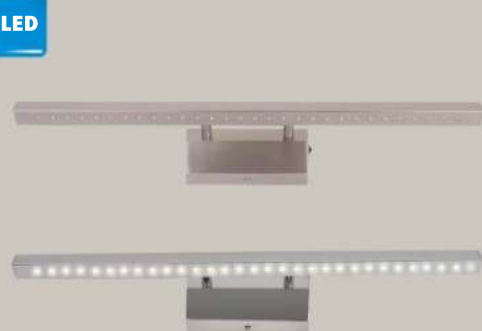

ZÁVĚSNÁ SVÍTIDLA
různé druhy

LED

599,-