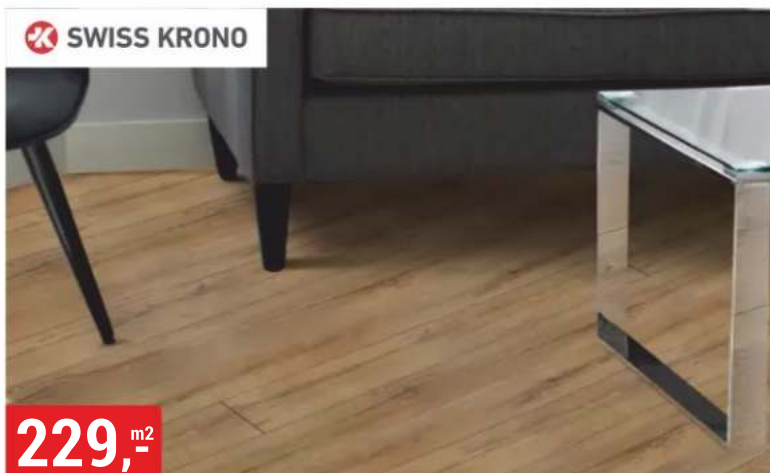

229,-^{m2}

MASTER FLOOR
by KAINDL

s integrovanou
podložkou