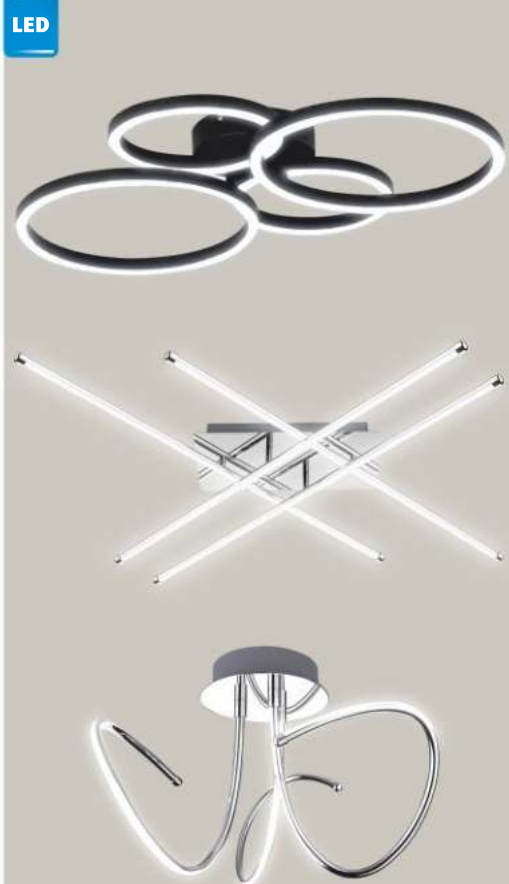

12499,-

HYDROMASÁŽNÍ SPRCHOVÝ BOX LUCY
90x90x220 cm, profil chrom, sklo čiré 4 mm, čtvrtkruhový, s nízkou vaničkou

599,-

STOJACÍ SVÍTIDLA
různé druhy

599,-

ZÁVĚSNÁ SVÍTIDLA
různé druhy

LED

1499,-