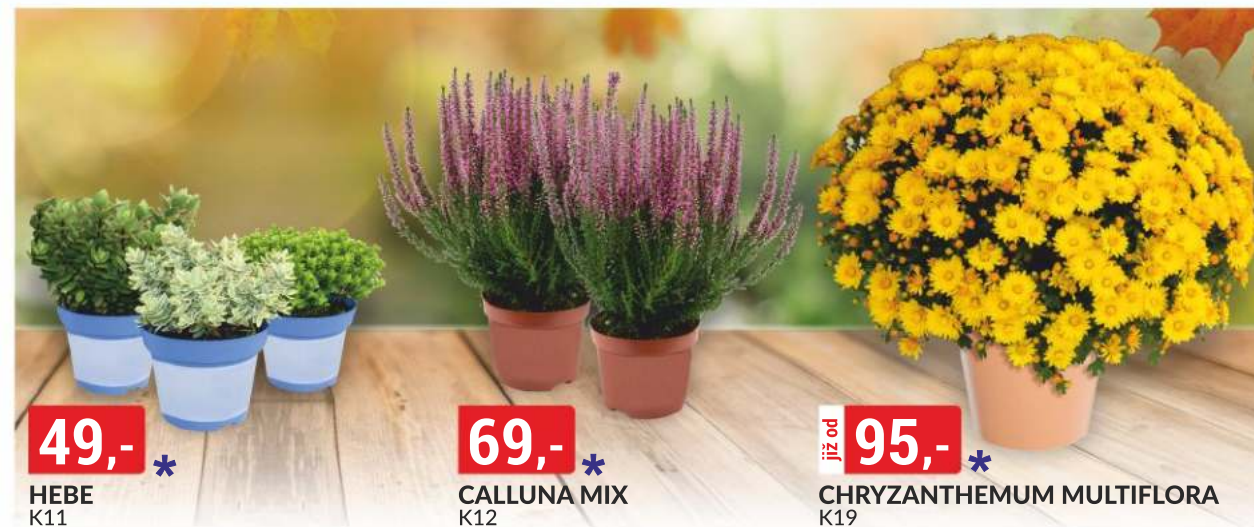

49,- *
HEBE
K11

69,- *
CALLUNA MIX
K12

95,- *
CHRYZANTHEMUM MULTIFLORA
K19