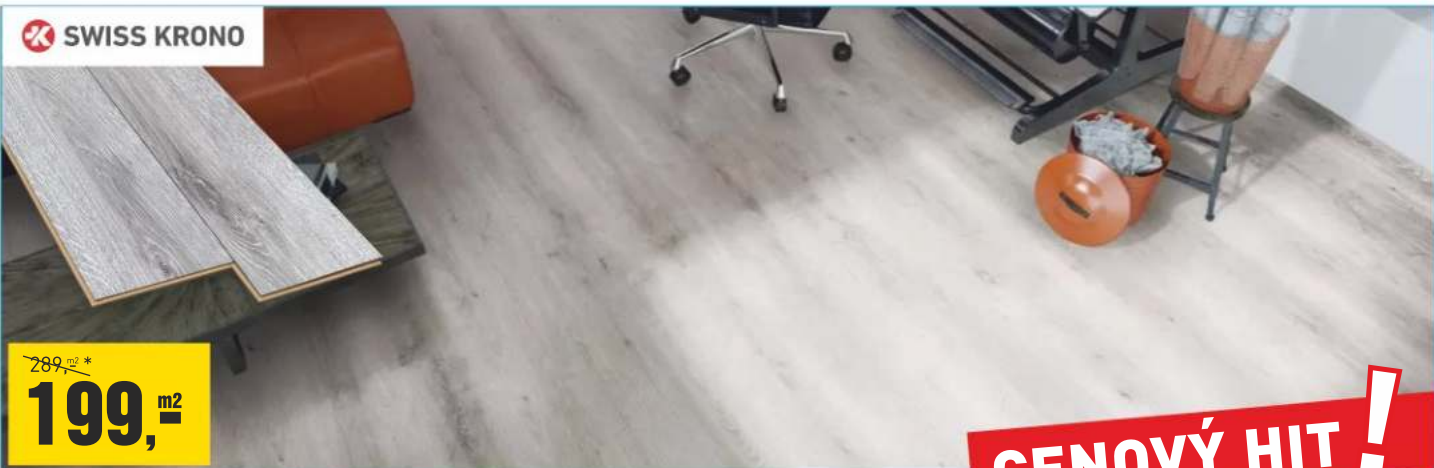

LAMINÁTOVÁ PODLAHA DUB BENITO
8 mm, AC4/32, v-spára, struktura dřeva

289, m² *
199,- m²

CENOVÝ HIT!

NABÍDKA PRO TENTO MĚSÍC

SWISS KRONO