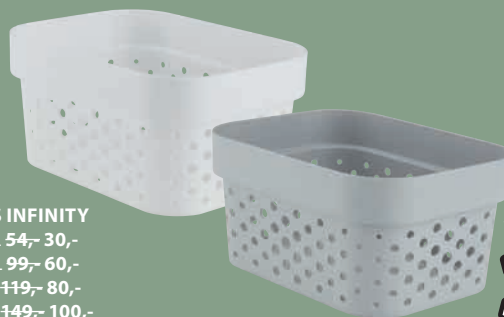

Vzdušná paměťová pěna

Sleva
60 %

90x200 CM

1400.-

WELLPUR®

VRCHNÍ MATRACE GOLD T30

4,5 cm vysoká luxusní vrchní matrace s jádrem z tlakům ulevující vzdušné paměťové pěny. Pratelňý potah se změkčující viskózou vyrobenou z bambusu. 90x200 cm ~~3499,-~~

Sleva
70 %

850.-

PŘIKRÝVKA TRONFJELLET

Kvalitní přikrývka s unikátní náplní ze silikonizovaného polyesterového prachového perí, 1100 g. Měkký potah ze 100% bavlněného batistu. Praní na 60 °C. Včetně úložné tašky. 135x200 cm ~~2799,-~~