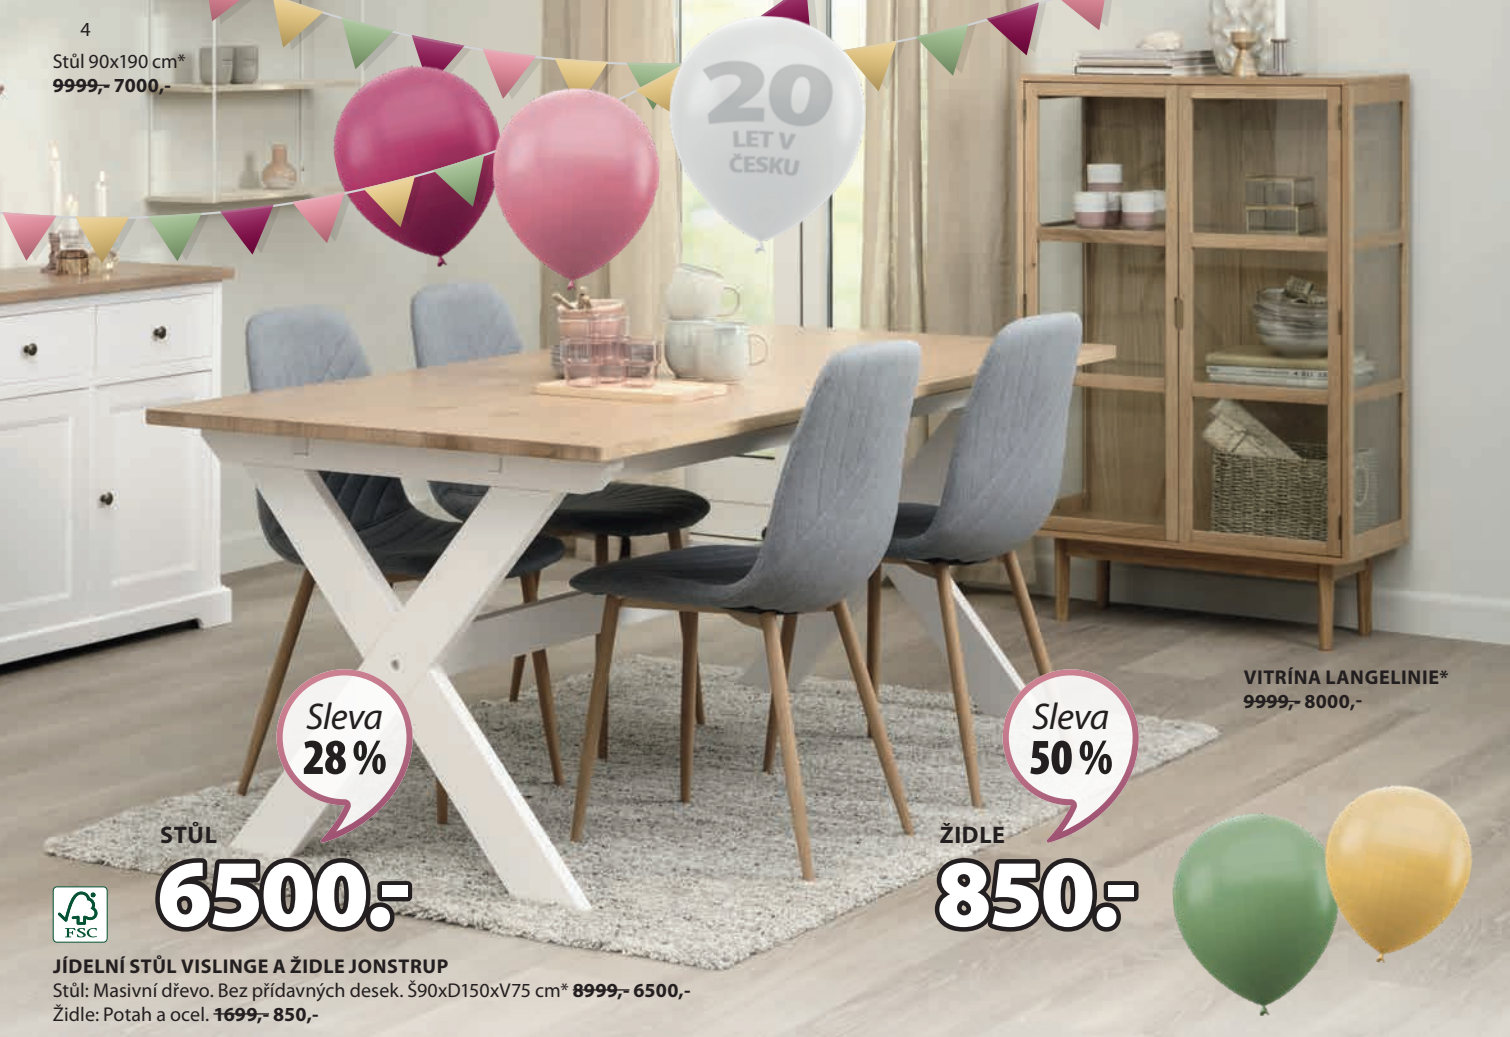

Stůl 90x190 cm*
9999,- 7000,-

Sleva
28%

STŮL

6500.-

JÍDELNÍ STŮL VISLINGE A ŽIDLE JONSTRUP

Stůl: Masivní dřevo. Bez přídatných desek. Š90xD150xV75 cm* **8999,- 6500,-**
Židle: Potah a ocel. **1699,- 850,-**

Sleva
50%

ŽIDLE

850.-

VITRÍNA LANGELINIE*
9999,- 8000,-

Stůl 90x160 cm **14999,- 10000,-**