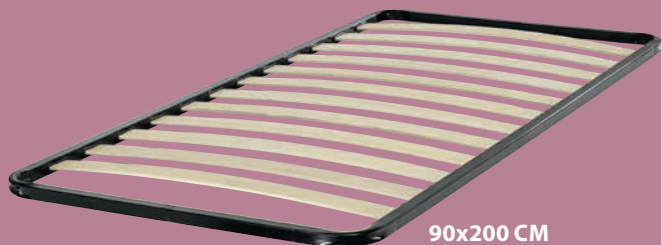

90x200 CM

1400.-

DENNĚ NÍZKÁ CENA

LAMELOVÝ ROŠT BASIC A30

12 lamel. Bez nohou. 90x200 cm

PLUS
KOMFORT
AKVALITA

OEKO
TEX®
STANDARD
100
976-14661
DTI

80x200 cm 2000,-
85x195 cm* 2250,-
120x200 cm* 3500,-
140x200 cm* 3750,-
160x200 cm* 4000,-

Studená pěna