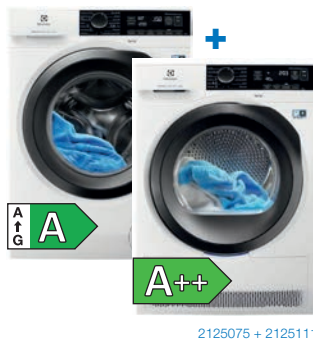

Pračka: funkce Steam Refresh, Steam Hygiene a FreshCare+ • V x Š x H: 85 x 59,5 x 63 cm  
Sušička: technologie FreshCare+ • V x Š x H: 84,9 x 59,7 x 64,9 cm

Pračka: **8 990,-** | Sušička: **13 990,-**

A ↑ G