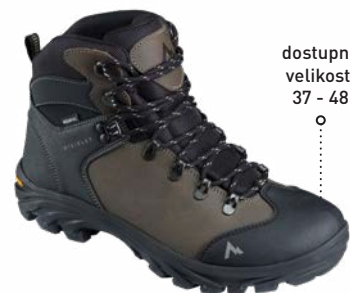

24% SLEVA

dámská

pánská

**Outdoorové boty
»Mulaz Mid AQX«**

Odolné boty s nepromokavou prodyšnou membránou AquaMax®. Svršek z nubukové kůže, podešev VIBRAM®. [3470413]

~~2.699,-~~ **2.399,-**

11% SLEVA

dostupné velikosti 37 - 48