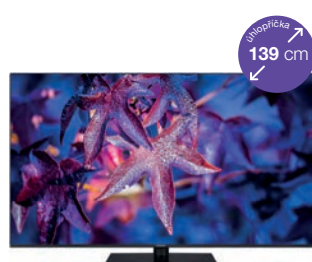

2111038

PANASONIC TX-55LX650E
4K Android LED televizor

139 cm	OS Android TV
DVB-T2/C/S2	Bluetooth

frekvence panelu 50 Hz • Dolby Vision • Dolby Atmos • samosvítilí pixely • herní/sportovní režim • 3x HDMI • 2x USB

12 990,-