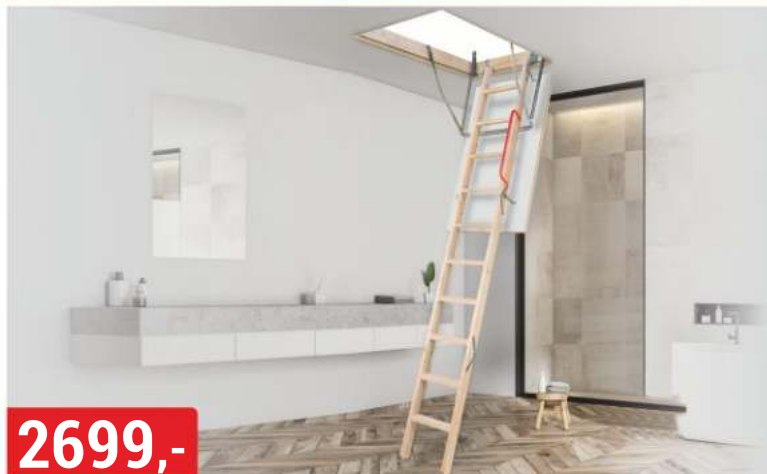

PŮDNÍ SCHODY  
120x70 cm, U=1,13 W/m2k

**NOVINKA**

**NOVINKA**

jiz od **2199,-**

STRÍŠKA NAD VCHODOVÉ DVĚŘE STYLE  
120x54 cm, 160x54 cm, antracit

**3199,-**

STRÍŠKA NAD VCHODOVÉ DVĚŘE RUSTIC  
140x82 cm, antracit