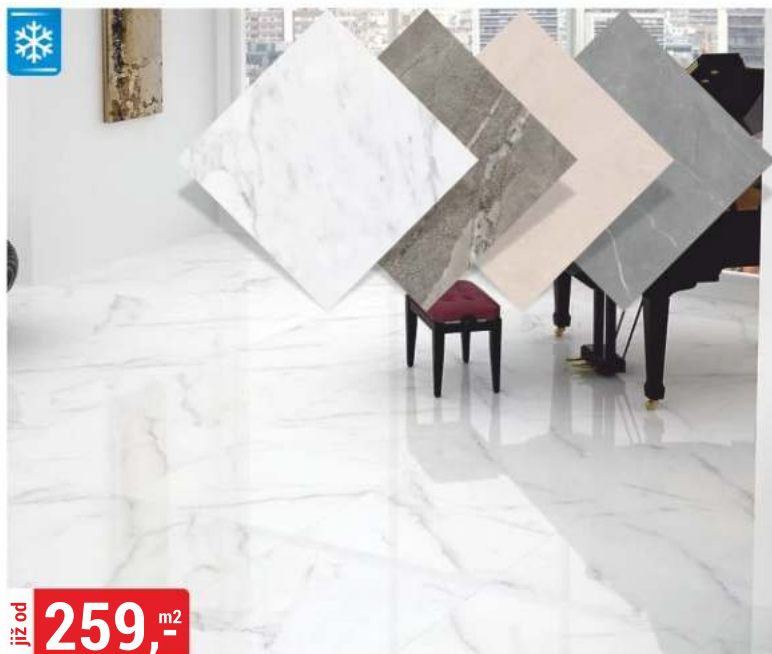

429,-<sup>m<sup>2</sup></sup>

OBKLAD HARDY 25x75 cm  
třída I, rektifikovaná

již od 239,-<sup>m<sup>2</sup></sup>

DLAŽBA ROYAL 30x60 cm  
třída I, otěruvzdornost PEI 3

již od **239,-** m<sup>2</sup>

již od **259,-** m<sup>2</sup>