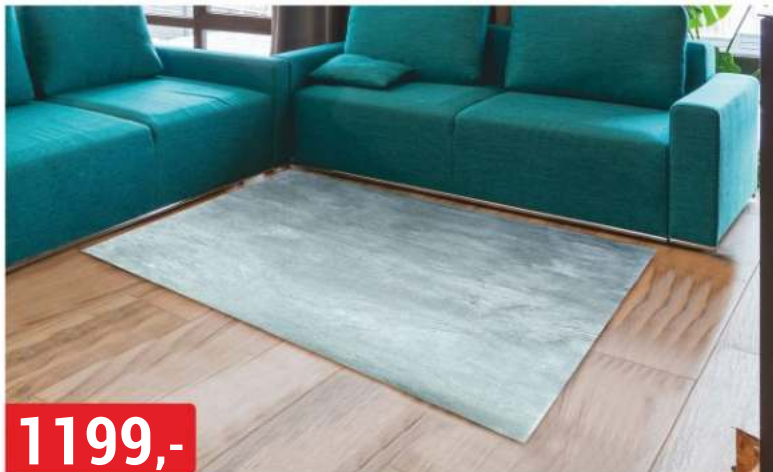

469,-

1199,-

1279,-

S APLIKACÍ

~~1409,-~~

839,-

cena pouze s aplikací

299,-

279,-

259,-

399,-