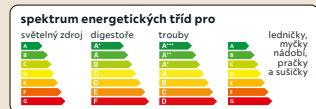

Výprodejové trháky!

Poslední kusy nábytku za výhodné ceny v našich obchodních domech.

XXXLutz již 11x v ČR

Aktuální dobu najdete na xxxlutz.cz 24/7 e-shop

navštivte nás také na:

XXXL DOMY NÁBYTKU. TY S TOUTO ČERVENOU ŽIDLÍ.

XXXLutz