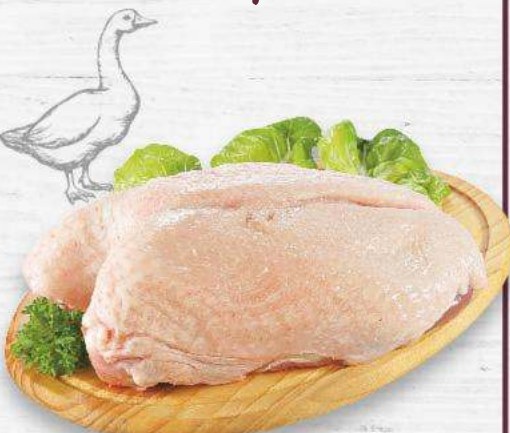

-37%

~~39,90~~  
**24,90**

**SVATOMARTINSKÝ SPECIÁL Pivo**  
světly ležák  
3x0,5 l vratná láhev  
(=11 46,60)

VŽDY LEVNĚ

pouze  
**69,90**

*Martinova první volba*

CHLAZENÉ POTRAVINY

VŽDY LEVNĚ