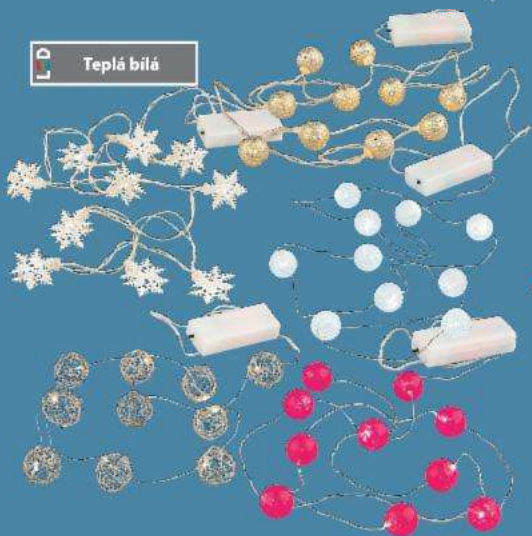

Dřevěné figurky s LED světýlky
celková délka: 142 cm délka kabelu: cca 50 cm cena za 1 balení

VŽDY LEVNĚ
pouze **119,90**

Teplá bílá

LED Světelná dekorace
10 LED diod s časovačem vhodně pro vnitřní použití různé druhy cena za 1 kus

-20%
~~99,90~~
79,90