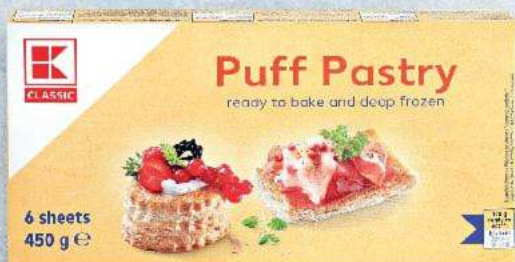

MRAŽENÉ POTRAVINY

OD STŘEDY 8. 11.

Listové těsto
450 g
(=1 kg 44,23)

-42%
~~34,90~~
19,90