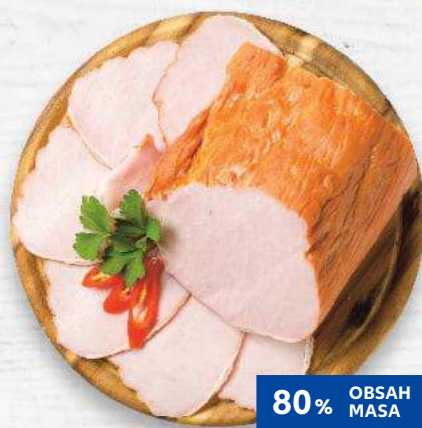

PULTOVÝ PRODEJ

94% OBSAH MASA

-23%

209,90

159,90

Selský bok

uzené maso  
cena za 1 kg

CHLAZENÉ POTRAVINY