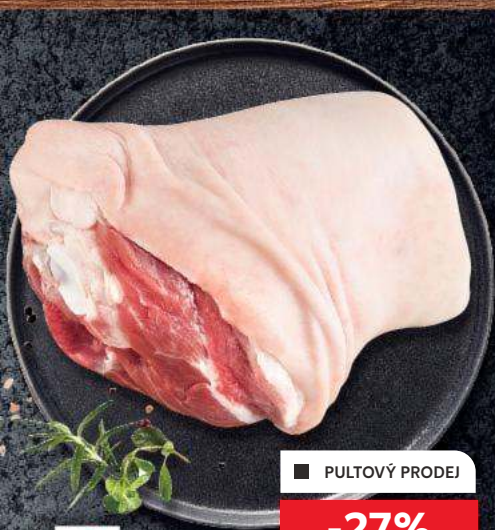

**-18%** **109,90**

**89,90**

(=100 g 35,96)

▼ PULTOVÝ NEBO  
SAMOBSLUŽNÝ  
PRODEJ RYB

**-20%**

**44,90**

**35,90**

**Krevety**  
růžové  
40/60  
(Penaeus spp.)  
celé, akvakultura  
100 g

■ PULTOVÝ PRODEJ

**-27%**

**109,90**

**79,90**

**Vepřové koleno**  
zadní z kůže, v celku  
cena za 1 kg

**HEIDEMARK**  
**Krůtí mēlněné**  
maso  
balené  
500 g  
(=100 g 15,98)

**-33%**

**119,90**