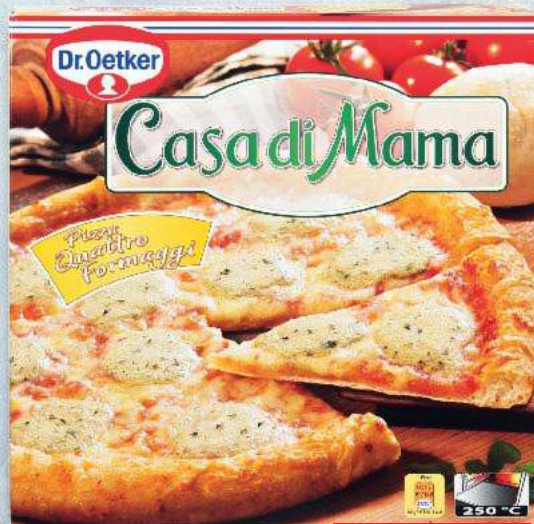

**MYLORD**  
Losos  
filety  
s kůží  
500 g  
(=1 kg 277,56)

**-16%**  
~~149,90~~  
**124,90**

**DR.OETKER**  
Pizza Casa di Mama  
různé druhy  
380 g-435 g

**-27%**  
~~109,90~~  
**79,90**

**MEINING**  
Masová konzerva  
vepřové maso ve vlastní šťávě/  
vepřový Luncheon meat  
400 g  
(=1 kg 112,25)