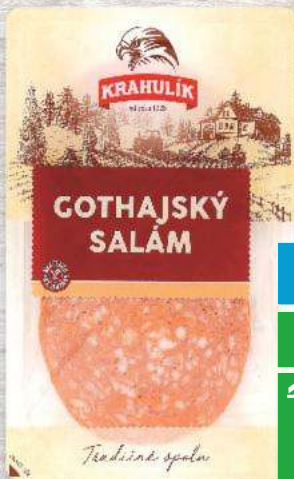

KRAHULÍK
Gothajský
salám
100 g

CHLAZENÉ
POTRAVINY

-10%
19,90
17,90