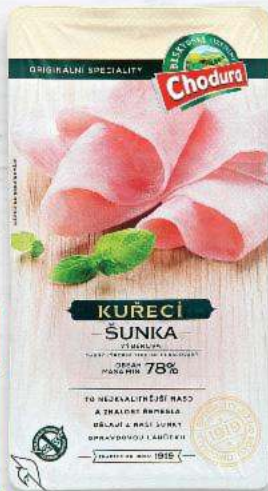

BEZ
LEPKU

CHLAZENÉ
POTRAVINY

-36%

~~35,90~~

22,90

LE & CO
Pražská šunka
nejvyšší jakosti
100 g

95% OBSAH
MASA

CHLAZENÉ
POTRAVINY

-37%

~~44,90~~

27,90