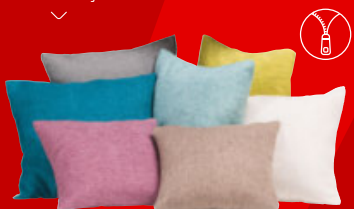

Dekorační polštář, potah: 100 % polyester, výplň: rouno, cca 50x50 cm, **499,-** (41180643;01-14)

v různých barvách

novel