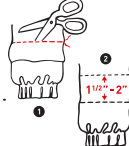

McKINLEY
GROW
SYSTEM

Dětská lyžařská souprava »Imani T + Ibo T«

Technologie AquaMax® zajišťuje voděodolnost a větruodolnost, prodyšnost 10 000 g/24 h, nepromokavost 10 000 mm, zateplená izolací Fellex, systém McKinley Grow prodlužuje nohavice a rukávy podle růstu dítěte. [8600054]

2.999,- **2.399,-** 20% SLEVA

Dětská plyšová bunda »Teddy«

100 % polyesterový fleece. Elastický lem a lemy rukávů. Lze nosit samostatně nebo jako základní vrstvu. [7660004]

699,- **549,-**
21% SLEVA