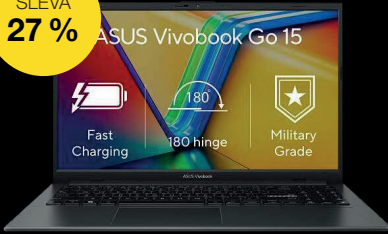

SLEVY AŽ 64 %

Další produkty naleznete na www.electroworld.cz

SLEVA
27 %