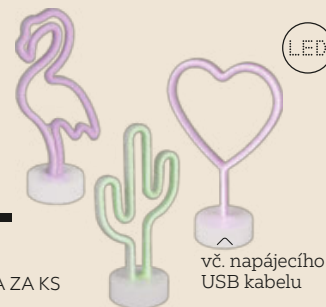

7.999,-***

4.499,-

ZÁVĚSNÉ SVÍTIDLO, DÉLKA
 CCA 95 CM, VÝŠKA CCA 150 CM

XORA

469,-*

179,-

STOLNÍ LED
 SVÍTIDLO, VÝŠKA
 CCA 10 CM,

Stolní LED svítidlo, plast, 3 W LED SMD-RGB,
 výška cca 10 cm, **179,-** **dekorativní LED svítidlo,**
 plast/sklo, 3 W LED RGB, výška cca 11 cm, **399,-**
dekorativní žárovka, E27 max. 3W, výška cca 13 cm,
179,- zabudovaný LED světelný zdroj nelze vyměnit
 (47600013/01;43850017/05,01)