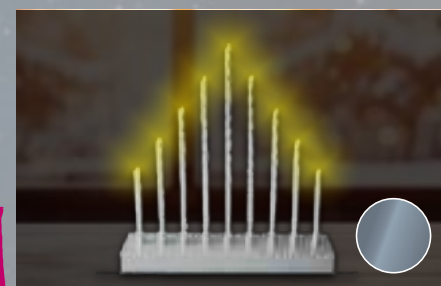

LED svícen

1. kovový
   - 9 nebo 17 LED
- 10607155-6
  např.: 9 LED

349.-