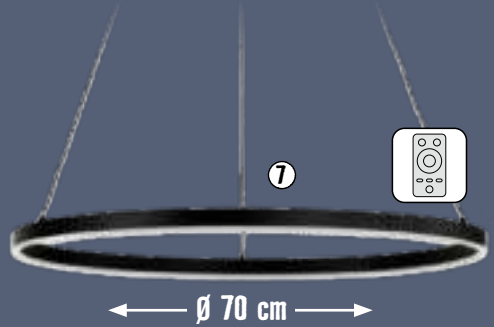

Název	Popis	Č. výrobku	Cena
1 LED Comet	24 W / 2 400 lm	12005302,5	899.00
2 LED Revit	36 W / 3 600 lm	10613493,85	1 590.00
3 Nashira	E27	5868793	1 390.00
4 LED Olymp	65 W / 6 500 lm	10486270	3 999.00
5 LED Wood	24 W / 1 920 lm	10317516	879.00
6 LED Flair Nunki	25 W / 2 700 lm	10445861	799.00
7 LED Satur	30 W / 3 000 lm	10486281	3 490.00

AIG A

LED
Žárovka
A60
- 4 W / 840 lm
- 3000 K
10464627