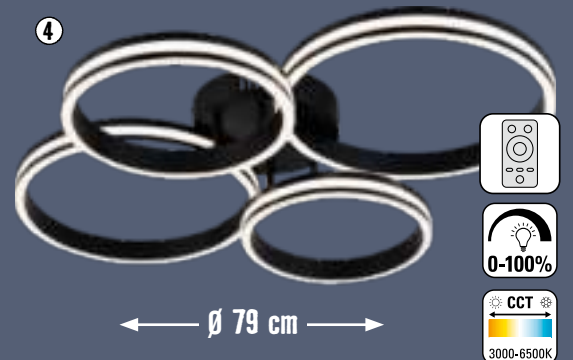

LED Irisierend

- E27/4W/200lm/2000K  
10592621

249.-

**Úspora energie s LED osvětlením více než 85 %**

Jsou efektivní, mají dlouhou životnost a spotřebují výrazně méně elektrické energie. [www.hornbach.cz/uspورا](http://www.hornbach.cz/uspورا)