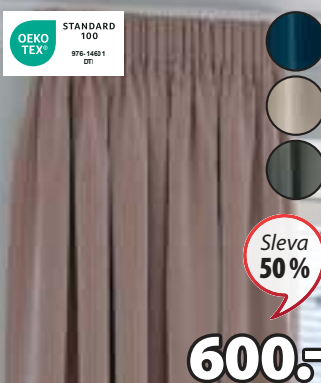

Sleva
41%

475,-

DUO ROLETA TOKE

Polyester. Dvě vrstvy průhledných a uzavřených pruhů umožňují regulovat množství světla vstupujícího do místnosti. S řetízkiem. Š60xV180 cm 799,-

Sleva
50%

600,-

ZÁVĚS AUSTRA