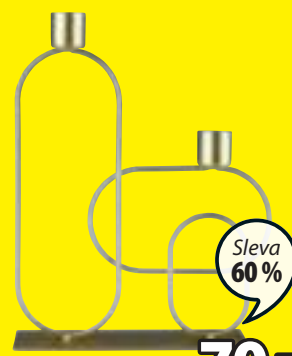

UMĚLÁ KVĚTINA SJUR
V75 cm **149,-**

Sleva
50%
60,-

VÁZA SIGVALD
Ø9xV17 cm **119,-**

Sleva
31%

550,-

STOLNÍ LAMPA ISAK
16x42x49 cm **799,-**

Sleva
60%
70,-

SVÍČEN ERVIN
Š17xD7xV23 cm **175,-**