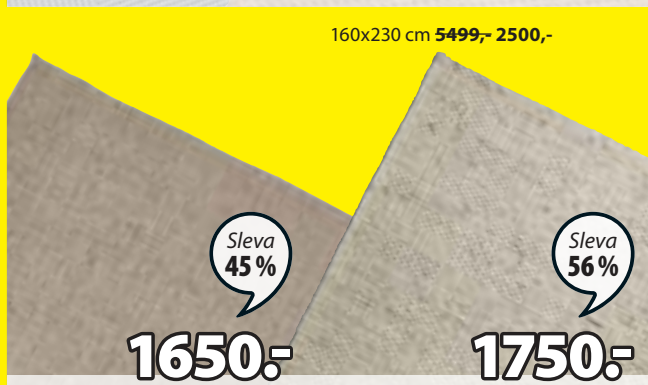

1750,-

KOBEREK GEDEBLAD
140x200 cm ~~3999,-~~

Sleva
40%

75,-

POVLAK NA POLŠTÁŘ FLITIGLISE
50x50 cm ~~125,-~~

Sleva
25%

150,-

POVLAK NA POLŠTÁŘ ANGELIK
50x50 cm ~~200,-~~