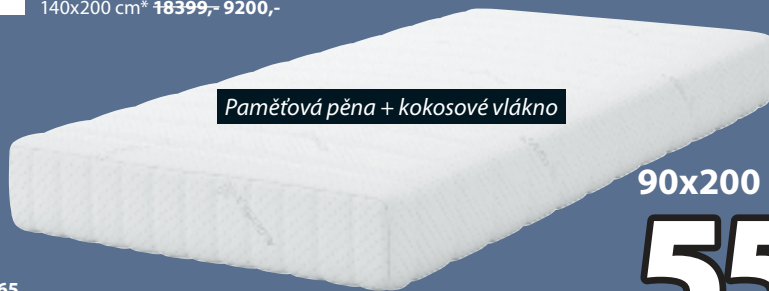

Oboustranná, různé stupně tvrdosti

SPLÁTKY S
0%
 NAVÝŠENÍM
 více viz str. 23

*Sleva
 50%*

DREAMZONE®

PRUŽINOVÁ MATRACE GOLD S100

28 cm vysoká oboustranná luxusní matrace se 2 úrovněmi tvrdosti a multi-taštičkovými pružinami 505/m², rozdělená do 7 zón komfortu. Matrace je polstrována prodyšným latexem a polyuretanovou pěnou na jedné straně a studenou pěnou na straně druhé. Pratelný pružný potah s hustým prošíváním. Potah obsahuje COOLMAX® regulující teplotu a vlhkost. 90x200 cm **22999,-**

Paměťová pěna + kokosové vlákno

*Sleva
 50%*

90x200 CM

5500.-

DREAMZONE®

PRUŽINOVÁ MATRACE PLUS S65

Oboustranná 20 cm vysoká kvalitní matrace se 2 úrovněmi tvrdosti a taštičkovými pružinami 266/m² rozdělená do 7 zón komfortu, které tělu poskytují jedinečnou ergonomicky správnou oporu. Výplň tvoří tlakům ulevující paměťová pěna a polyuretanová pěna na jedné straně a ventilační vrstva kokosového vlákna a polyuretanová pěna na straně druhé. Pružný pratelný potah s jemným prošíváním ošetřený změkčující aloe vera. 90x200 cm **10999,-**