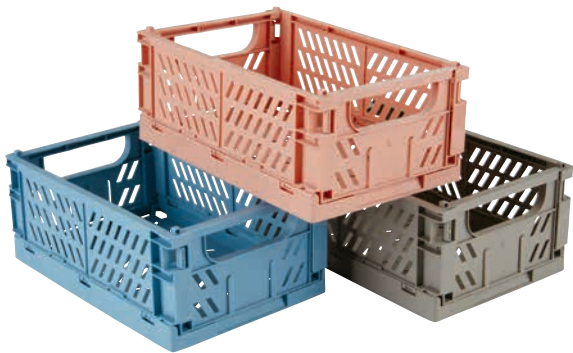

600,-

DENNĚ NÍZKÁ CENA

PROŠÍVANÝ PLĚD VALMUE
130x180 cm 799,-

14
Š25xD34xV15 cm 125,-

DENNĚ NÍZKÁ CENA

KOŠ MILAS
Š16xD25xV10 cm

65,-

DENNĚ NÍZKÁ CENA