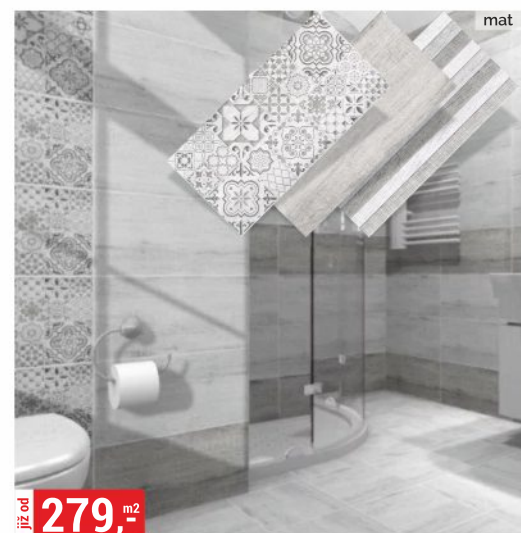

DLAŽBA DERIN SABBIA 19,3x120,2 cm
třída I, rektifikovaná

již od 279,-^{m2}

299,-^{m2}

DOMINO

429,-^{m2}

cena s kartou

329,-^{m2}

cena bez karty

389,-^{m2}