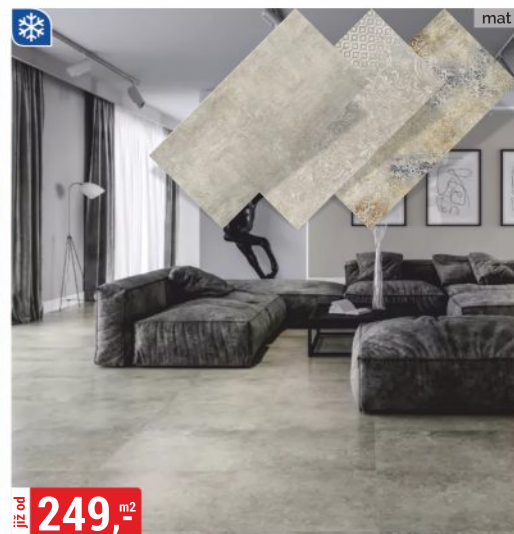

**DLAŽBA HAZARD 30x60 cm**  
třída I

**DLAŽBA PUCARA CASTANO 20,5x61,5 cm**  
třída I

**499,-<sup>m2</sup>**

**již od 229,-<sup>m2</sup>**

**DOMINO**

**již od 249,-<sup>m2</sup>**

**DLAŽBA DERIN SABBIA 19,3x120,2 cm**  
třída I, rektifikovaná