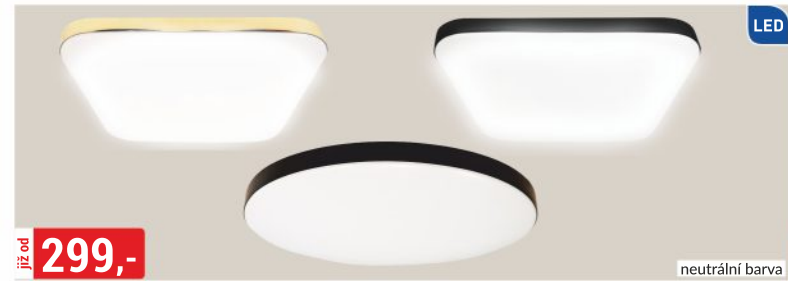

LED

299,-

neutrální barva

STROPNÍ SVÍTIDLA
10 kWh/1000h různé druhy