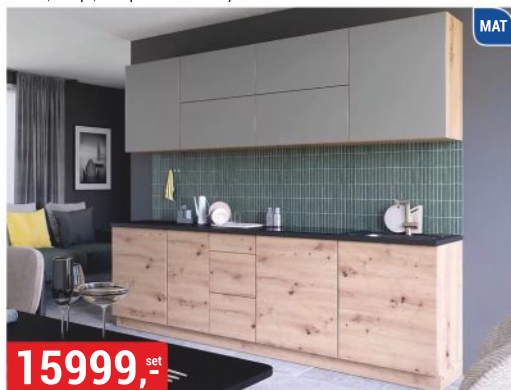

MAT

**14999,-**<sup>set</sup>

**SIENA 260 cm**  
černá, bez pracovní desky

MAT

**15599,-**<sup>set</sup>

**INFINITY 260 cm**  
šedá/dub artisan, s pracovní deskou

MAT

**15999,-**<sup>set</sup>