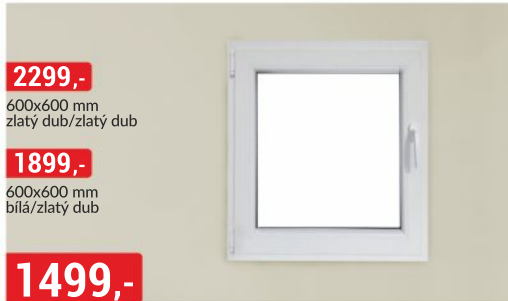

2299,-
600x600 mm
zlatý dub/zlatý dub

1899,-
600x600 mm
bílá/zlatý dub

1499,-

OKNO PLASTOVÉ
600x600 mm, bílá/bílá