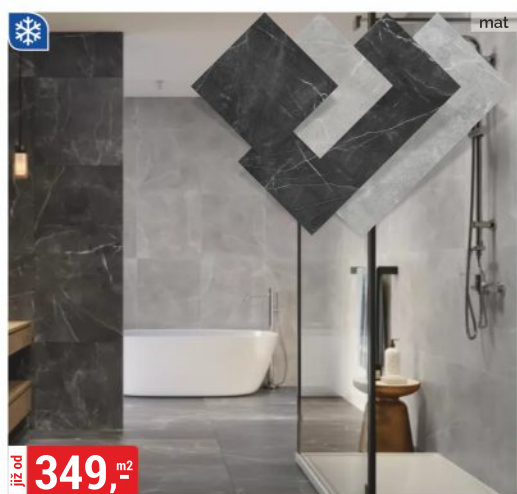

279,- m²
DLAŽBA 45x45 cm
třída I