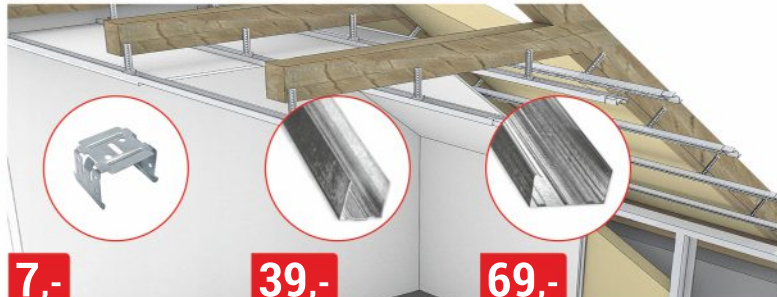

**SÁDROKARTONOVÉ DESKY**  
1250x2000x12,5 mm

**79,-<sup>m2</sup>**

**STANDARDNÍ**  
197,50 Kč/ks

**105,-<sup>m2</sup>**

**PROTIPOŽÁRNÍ**  
262,50 Kč/ks

**115,-<sup>m2</sup>**

**ODOLNÁ PROTI VLHKOSTI**  
287,50 Kč/ks