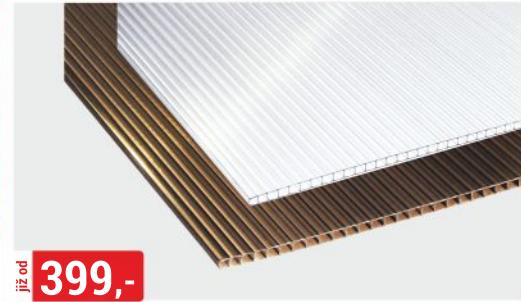

# DOPLŇKY PRO STAVBU

**již od 949,-**

**ŠTAFLE MALÍŘSKÉ**  
4-stupňové, 5-stupňové

**289,-**

**STŘEŠNÍ KRYTINA PVC DESKY**  
WBS II 76/18 90x200 cm, vlnitá

**již od 399,-**

**POLYKARBONÁTOVÉ DESKY**  
2x1,05 m, 4, 6, 10 mm, čiré a hnědé