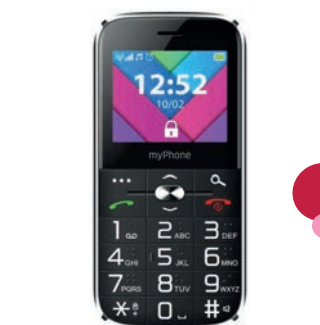

4 799,-

AMAZFIT GTS 4
Chytré hodinky

1,75" AMOLED displej	Bluetooth
vodotěsné do 5ATM	Android/iOS

150 sportovních režimů • GPS
• monitoring spánku • výdrž až 8 dní

Cena bez Věrnostní karty: **5 590,-**
Věrnostní cena: **4 390,-**

1 200 Kč SLEVA
Dárek: Termohrněk Amazfit

2105332

CARNEO GUARDKID+ 4G PLATINUM | Dětské chytré hodinky

41 mm	240 × 240	SOS tlačítko
GPS	voděodolnost IP67	videohovory

sledování aktuální polohy i historie pohybu • výdrž až 4 dny • Geo-fence