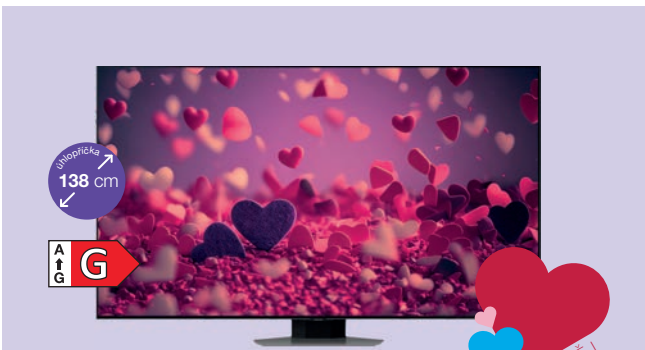

vysoký kontrast • Dolby Digital Plus • Dolby Audio • obchod Google Play • YouTube • Disney+ • O2 TV • 2x HDMI • 1x USB

4 690,-

2134218

LG 50UR80003
4K Smart LED televizor

126 cm	OS Web	Wi-Fi
DVB-T2/C/S2	Bluetooth	

živé barvy a pozoruhodné detaily • herní režim • Filmmaker Mode • Dolby Digital • Netflix • O2 TV • 3x HDMI • 2x USB

11 990,-

2141166

HISENSE 55U6KQ
4K Smart Mini LED televizor

139 cm	OS VIDAA	Wi-Fi
DVB-T2/C/S2	Bluetooth	

jasné a přesné barvy • Dolby Vision • Dolby Atmos • hlasové ovládání • Netflix • Disney+ • Apple TV • 3x HDMI • 2x USB

12 990,-

SAMSUNG QE55Q80CATXXH
4K Smart QLED televizor

2129850

brilantní barvy i zvuk • cloudové hraní s Xbox Game Pass • technologie zvuku sledujícího pohyb • Dolby Atmos • Apple TV • přímé zadní podsvícení • 4x HDMI • 2x USB