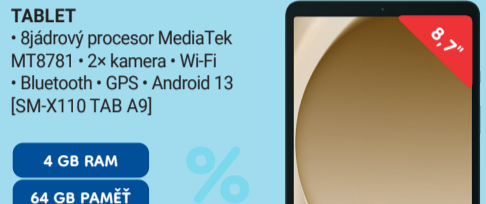

VÍCE NEŽ 100 PRODEJEN

NAJDETE SI TU NEJBLIŽŠÍ NA PLANEO.CZ/PRODEJNY

TCL

12 990,-

LED SMART TV • 163 cm (65") • 4K UHD • HDR10 • DVB-T2/C/S2 • H.265/HEVC • HDMI • USB • LAN • Wi-Fi • BT • DLNA [65P735]

PHILIPS

9 490,-

LED SMART TV • 139 cm (55") • OS Linux • 4K UHD • DVB-T2/C/S2 • H.265/HEVC • HDR10 • HLG • HDMI • USB [55PUS8118]

SAMSUNG

12 490,-

QLED SMART TV • 127 cm (50") • OS Tizen • 4K UHD • HDR10+ • HLG • DVB-T2/C/S2 • H.265/HEVC • HDMI • USB [QE50Q67C]

Hisense

6 490,-

LED SMART TV • 108 cm (43") • OS VIDAA • 4K UHD • DVB-T2/C/S2 • H.265/HEVC • HDMI • USB • Wi-Fi [43A6K]

Canon

1 055,-

MULTIFUNKČNÍ TISKÁRNA • barevný inkoustový tisk • kopíruje • skenuje • bezdrátový tisk • USB • Wi-Fi [PIXMA TS3350]

SAMSUNG

3 894,-

TABLET • 8jádrový procesor MediaTek MT8781 • 2x kamera • Wi-Fi • Bluetooth • GPS • Android 13 [SM-X110 TAB A9]

ASUS

8 446,-

NOTEBOOK • procesor Intel Core i3-1215U • Full HD displej • Wi-Fi • Bluetooth • Windows 11 Home [X1504ZA-NJ040W]

Lenovo

10 449,-

NOTEBOOK • procesor AMD Ryzen 5-7520U • Full HD displej • Wi-Fi • Bluetooth • Windows 11 Home [IP 1 15,6FH R5]

SanDisk

359,-

USB FLASH DISK • USB 3.0 • přenosová rychlost až 150 mb/s [ULTRA FLAIR 128]

499,-

MICROSD KARTA • přenosová rychlost až 190 mb/s • obsahuje SD adaptér [SDSQXAA-128G-GN6MA]

SAMSUNG

7 499,-

CHYTRÉ HODINKY • procesor Exynos W930 • úhlopříčka 1,47" • RAM 2 GB • interní úložiště 16 GB • snímač teploty • měření EKG a tlaku • SpO2 • teplota pokožky • chytré funkce • sportovní funkce • výdrž až 40 hodin [SM-R960 BLACK]

REDMI 12

3 390,-

SMARTPHONE • 8jádrový procesor MediaTek Helio G88 • displej 6,79" • rozlišení 2 460 x 1 080 px • paměť 128 GB + 4 GB RAM • zadní foto 50 + 8 + 2 Mpx • přední foto 8 Mpx [REDMI 12]

SAMSUNG

9 990,-