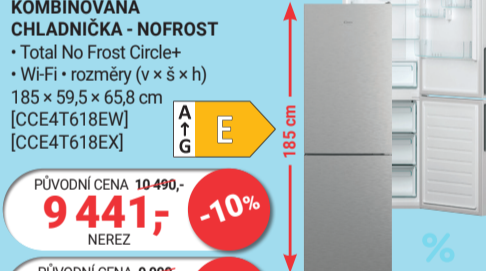

CANDY

185 cm

A++

9 441,-

KOMBINOVANÁ CHLADNIČKA - NOFROST • Total No Frost Circle+ • Wi-Fi • rozměry (v x š x h) 185 x 59,5 x 65,8 cm [CCE4T618EW] [CCE4T618EX]