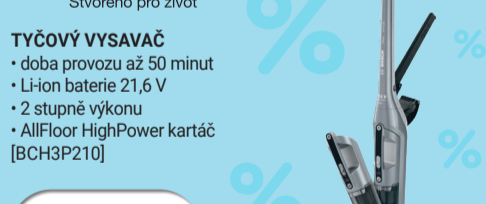

VÍCE NEŽ 100 PRODEJEN

NAJDETE SI TU NEJBLIŽŠÍ NA PLANEO.CZ/PRODEJNY

TCL

12 990,-

LED SMART TV • 163 cm (65") • 4K UHD • HDR10 • DVB-T2/C/S2 • H.265/HEVC • HDMI • USB • LAN • Wi-Fi • BT • DLNA [65P735]

PHILIPS

9 490,-

LED SMART TV • 139 cm (55") • OS Linux • 4K UHD • DVB-T2/C/S2 • H.265/HEVC • HDR10 • HLG • HDMI • USB [55PUS8118]

SAMSUNG

12 490,-

QLED SMART TV • 127 cm (50") • OS Tizen • 4K UHD • HDR10+ • HLG • DVB-T2/C/S2 • H.265/HEVC • HDMI • USB [QE50Q67C]

Hisense

6 490,-

LED SMART TV • 108 cm (43") • OS VIDAA • 4K UHD • DVB-T2/C/S2 • H.265/HEVC • HDMI • USB • Wi-Fi [43A6K]

Canon

1 055,-

MULTIFUNKČNÍ TISKÁRNA • barevný inkoustový tisk • kopíruje • skenuje • bezdrátový tisk • USB • Wi-Fi [PIXMA TS3350]

SAMSUNG

3 894,-

TABLET • 8jádrový procesor MediaTek MT8781 • 2x kamera • Wi-Fi • Bluetooth • GPS • Android 13 [SM-X110 TAB A9]

ASUS

8 446,-

NOTEBOOK • procesor Intel Core i3-1215U • Full HD displej • Wi-Fi • Bluetooth • Windows 11 Home [X1504ZA-NJ040W]

Lenovo

10 449,-

NOTEBOOK • procesor AMD Ryzen 5-7520U • Full HD displej • Wi-Fi • Bluetooth • Windows 11 Home [IP 1 15,6FH R5]

SanDisk

359,-

USB FLASH DISK • USB 3.0 • přenosová rychlost až 150 mb/s [ULTRA FLAIR 128]

499,-

MICROSD KARTA • přenosová rychlost až 190 mb/s • obsahuje SD adaptér [SDSQXAA-128G-GN6MA]

SAMSUNG

7 499,-

CHYTRÉ HODINKY • procesor Exynos W930 • úhlopříčka 1,47" • RAM 2 GB • interní úložiště 16 GB • snímač teploty • měření EKG a tlaku • SpO2 • teplota pokožky • chytré funkce • sportovní funkce • výdrž až 40 hodin [SM-R960 BLACK]

REDMI 12

3 390,-

SMARTPHONE • 8jádrový procesor MediaTek Helio G88 • displej 6,79" • rozlišení 2 460 x 1 080 px • paměť 128 GB + 4 GB RAM • zadní foto 50 + 8 + 2 Mpx • přední foto 8 Mpx [REDMI 12]

SAMSUNG

9 990,-