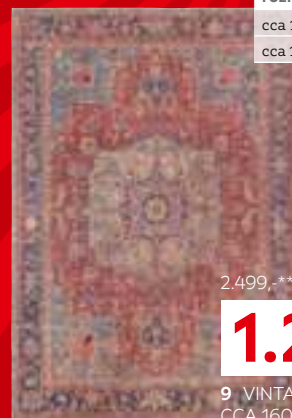

2.499,-***

1.299,-

9 VINTAGE KOBEREČ,
CCA 160X230 CM

1: Elastické prostěradlo „Malta“, 50 % bavlna, 50 % polyester, cca 90x200 cm, výška okraje cca 25 cm, **129,-** (79600041/01-04;84180112/01-04) **2: Kulatá tyč s příslušenstvím**, kov/plast, délka cca 130-240 cm, vč. příslušenství: 24 kroužků, 2x nosník, 2x koncovka, **99,-** (69950907/01-03;0504/01-03) **3: Hotový závěs „Colours“**, 100 % polyester voál, cca 140x245 cm, cena za ks, **99,-** (86810056/01-07) **4: Cestovní polštářek**, látkový potah, výplň: viskoelastická pěna, cca 26x26 cm, **149,-** (34530004/01-03) **5: Hotový závěs „Vienna“**, 100 % polyester, cca 135x245 cm, cena za ks, **399,-** (86810193/01-03) **6: Chlebník**, ušlechtilá ocel, víko z umělé hmoty, cca 19x39 cm, výška cca 28 cm, **499,-** (71120011) **7: Stropní LED svítidlo**, kov/akryl, kombinace barev bílá/černá, 24 W LED, 1370/2950 lm, 3000 K, cca 35x57 cm, **799,-** nebo v barvě hliníku, 24 W LED, 1930/3200 lm, 3000 K, cca 35x57 cm, **799,-** zabudovaný LED světelný zdroj nelze vyměnit (82270941/01.03) **8: Sedací vak**, potah: polyester velur, výplň: polyesterové kuličky, cca 70x80 cm, **999,-** (02770015/04-05,03) **9: Vintage koberec „Classico“**, 100 % polyester, (36840072/64,61,72)

Větší výběr, lepší ceny!

Větší výběr, lepší ceny!

Větší výběr, lepší ceny!

Všechny nabídky platí od **19. 02.** do vyprodání zásob, nejdéle však do **03. 03. 2024.** Textové a tiskové chyby vyhrazeny. Všechny ceny jsou uváděny v Kč včetně DPH. Chyby v letáku, meziprodej a změny modelů vyhrazeny. Všechny výrobky mohou být vydány pouze v limitovaném množství. Výrobky z reklamní nabídky nemusí být vystaveny ve všech obchodních domech XXXLutz. Přesné rozměry a návody na údržbu jsou k dostání v obchodním domě. Některé výrobky z reklamní nabídky nemusí být dostupné v obchodních domech XXXLutz v Olomouci, Liberci a Českých Budějovicích. Impressum: Zadavatel a zpracovatel je XLCZ Nábytek s.r.o. *Nezávazně doporučená spotřebitelská cena. **Dodavatelská prodejní cena. ***Nejnižší cena za posledních 30 dní.

Adresy všech obchodních domů a otevírací dobu naleznete na xxxlutz.cz/pobočky
Kontaktovat nás můžete také na: infocentrum@xxxlutz.cz