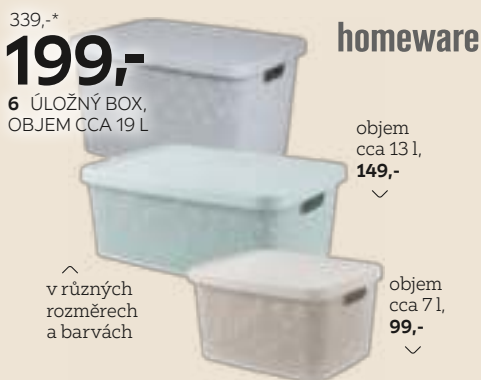

339,-*

199,-

6 ÚLOŽNÝ BOX, OBJEM CCA 19 L

homeware

objem cca 13 l, **149,-**

objem cca 7 l, **99,-**

v různých rozměrech a barvách