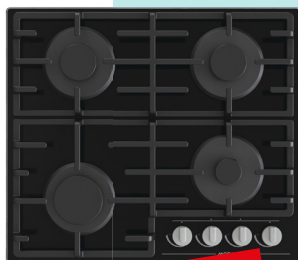

PLYNOVÁ VARNÁ DESKA

Mora VDP645GB7

4 PLYNOVÉ HOŘÁKY

- Robustní litinová mřížka
- Pojistka StopGas
- Elektrické zapalování hořáků v knoflíčích
- VxŠxH: 130x600x520 mm

-1 500 Kč

MORA

PLNÁ ŽIVOTA

SKLOKERAMICKÝ SPORÁK

Mora C 2231 AW

OBJEM TROUBY 68 L