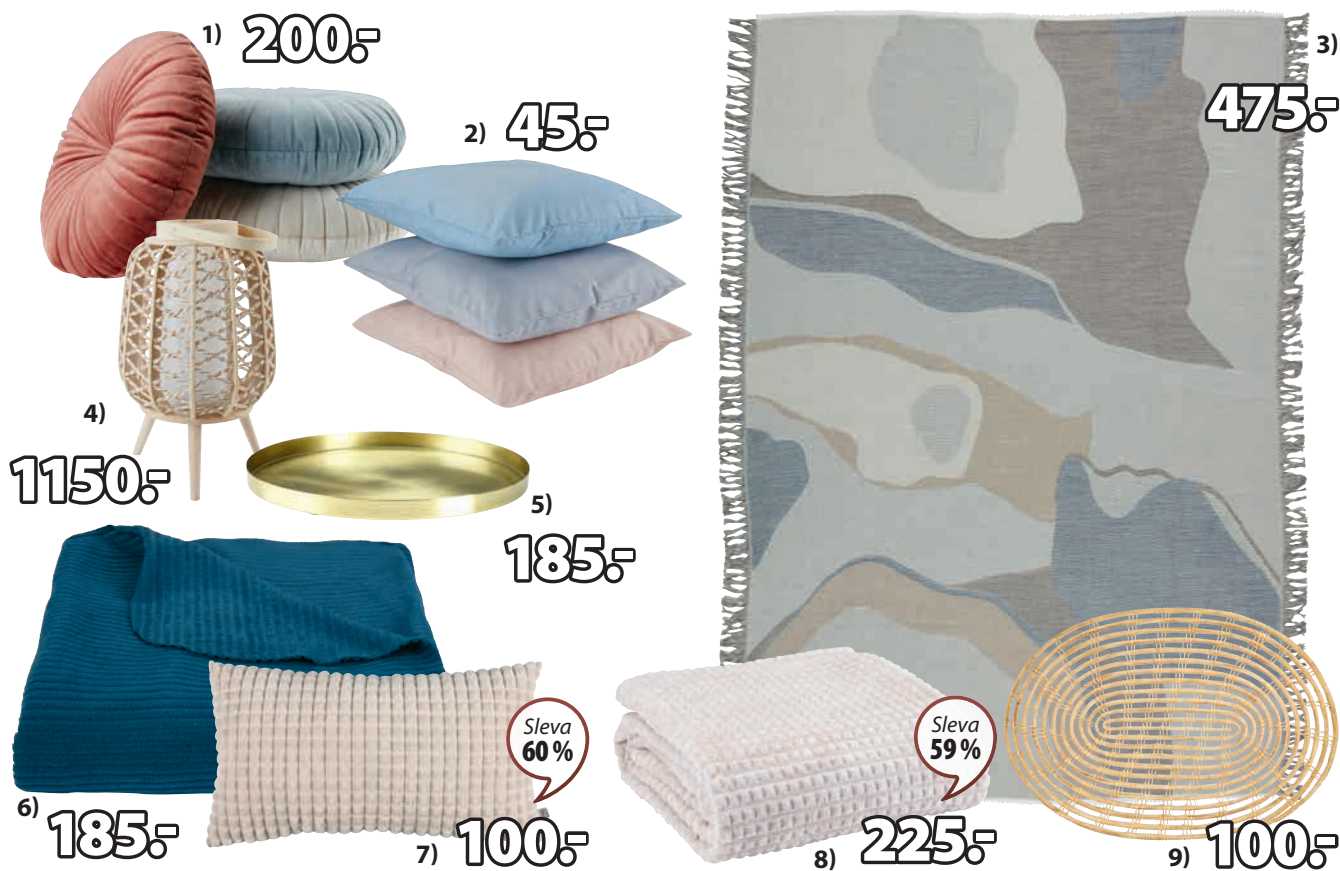

INSPIRACE A SKVĚLÉ NABÍDKY

VÍCE PRODUKTŮ NA PRODEJNÁCH NEBO NA **JYSK.cz**

1) DEKORAČNÍ POLŠTÁŘ KUGLEASK Ø40 cm 200,- 2) POVLAH NA POLŠTÁŘ GULAKS 40x40 cm 45,- 3) PLÉD LOBELIA 130x180 cm 475,- 4) LAMPA NA BATERIE KLEMENS 29x46 cm 1150,- 5) OZDOBNÝ PODNOS FRITS Ø30xV2 cm 185,- 6) PŘEHOZ NA POSTEL JERNTRE 160x220 cm 185,- 7) DEKORAČNÍ POLŠTÁŘ HAGTORN 50x30 cm 249,- 100,- 8) FLEECOVÝ PLÉD HAGTORN 140x200 cm 549,- 225,- 9) PROSTÍRÁNÍ STRANDGLIM 543xD30 cm 100,-

Zakoupením výrobků s certifikátem FSC podporujete zodpovědné obhospodařování lesů.

Neustále pracujeme na tom, abychom v našem sortimentu zvýšili využití produktů s certifikátem FSC. Naším cílem je, aby do konce roku 2024 byly všechny naše produkty vyrobené ze dřeva, kartonu nebo papíru certifikované FSC.

Při nákupu v JYSKu hledejte výrobky s označením FSC.