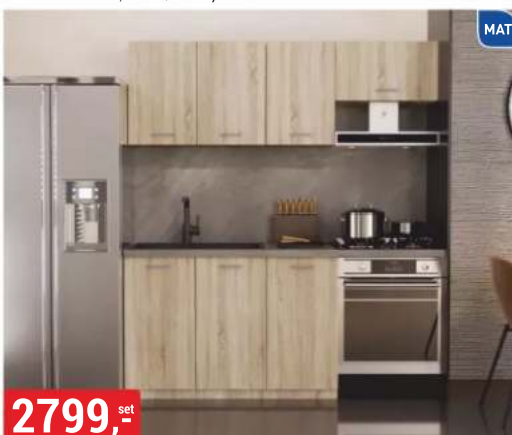

10499,-
ŠATNÍ SKŘÍŇ NARAGO
270x210 cm, dub artisan/beton

2299,-
KRYCÍ
LIŠTA

2799,-^{set}
KUCHYŇSKÁ LINKA EWA 180 cm
dub sonoma, bílá nebo dub lanýž, bez pracovní desky