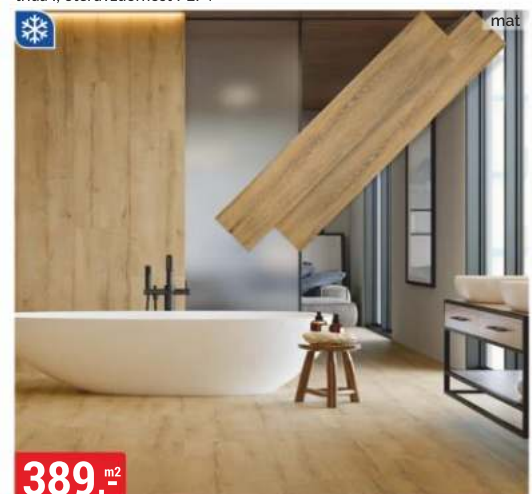

DLAŽBA MERBAU, MERTEAK 17,5x60 cm
třída I, otěruvzdornost PEI 4

již od **389,-** m²