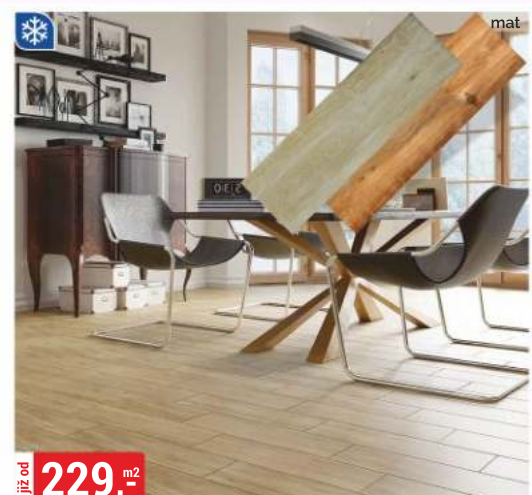

již od **229,-** m²