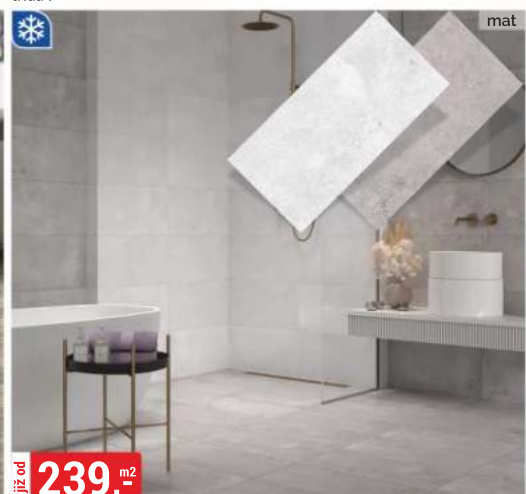

DLAŽBA OUTLANDER 30x60 cm
třída I, protiskluz R9, otěruvzdornost PEI 4

již od **299,-** m²

DLAŽBA CALIDO MIEL 20,5x61,5 cm
třída I

již od **389,-** m²

DLAŽBA LUND MIEL 15x90 cm
třída I

již od **429,-** m²

DLAŽBA SIGURD 30x120 cm
třída I