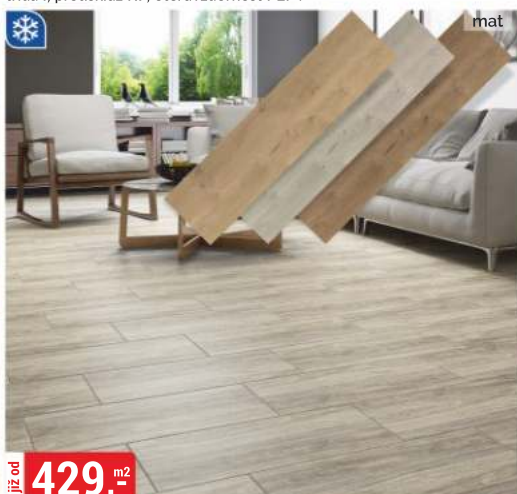

DLAŽBA OUTLANDER 30x60 cm
třída I, protiskluz R9, otěruvzdornost PEI 4

již od **299,-** m²

DLAŽBA CALIDO MIEL 20,5x61,5 cm
třída I

již od **389,-** m²

DLAŽBA LUND MIEL 15x90 cm
třída I

již od **429,-** m²

DLAŽBA SIGURD 30x120 cm
třída I