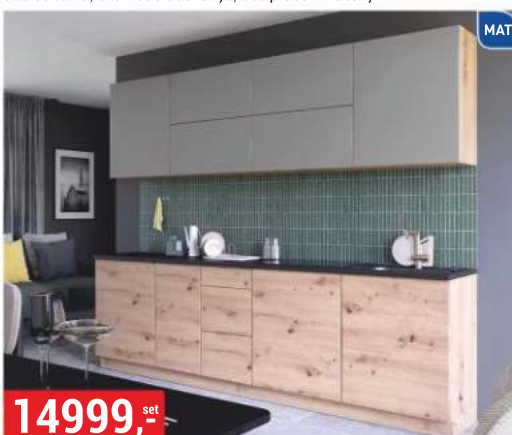

14999,-^{set}
KUCHYŇSKÁ LINKA LANGEN 260 cm
beige/dub artisan, s pracovní deskou