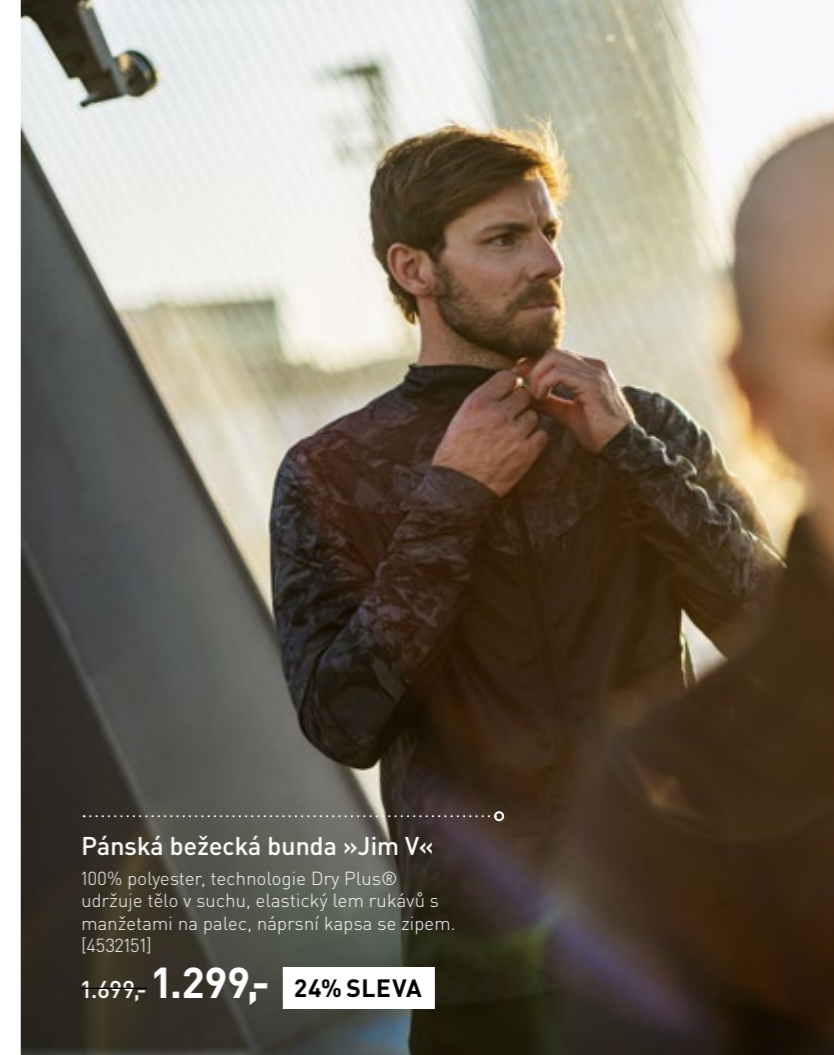

Pánská běžecká bunda »Jim V«

100% polyester, technologie Dry Plus® udržuje tělo v suchu, elastický lem rukávů s manžetami na palec, náprsní kapsa se zipem. [4532151]

~~1.699,-~~ **1.299,-** **24% SLEVA**

Dámská běžecká vesta »Gorwu«

100% polyester, strečový materiál na zádech, kapsy na zip, reflexní detaily. [4541048]

~~1.799,-~~ **1.199,-**
33% SLEVA