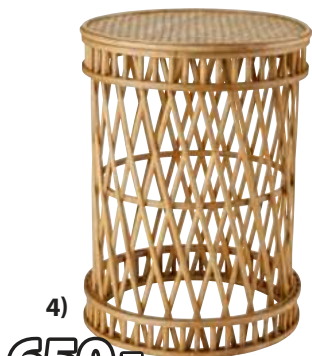

INSPIRACE A SKVĚLÉ NABÍDKY

VÍCE PRODUKTŮ NA PRODEJNÁCH NEBO NA **JYSK.cz**

JUTLANDIA

ZAHRADNÍ STŮL MADERUP A STOHOVACÍ ŽIDLE GUDHJEM

Stůl: Hliník a umělé dřevo. Š90xD150xV74 cm 4999,- 3500,- Židle: Ocel a umělé ratan. 1699,- 850,-

STŮL

3500.-

ŽIDLE

850.-

INSPIRUJTE SE NAŠIMI NOVINKAMI

1)

Sleva
50%

85.-

3)

250.-

2) **150.-**

4)

650.-

5) **225.-**

6) **550.-**

7) **350.-**

Sleva
22%

8) **350.-**

1) SEDÁK NA ŽIDLI HVITLYNG 40x40x4 cm 169,- 85,- 2) VONNÁ SVÍČKA BASTIAN Ø10xV10 cm 150,- 3) KOŠ HALFRED Š32xD32xV23 cm 250,-
4) PODSTAVEC FRIDOLF Ø31xV41 cm 650,- 5) DEKORAČNÍ POLŠTÁŘ STENROS 60x40 cm 225,- 6) VÁZA KELD Ø19xV25 cm 550,-
7) UMĚLÁ KVĚTINA KRISTIAN V60 cm 350,- 8) KOBEREC FYR 80x200 cm 449,- 350,-