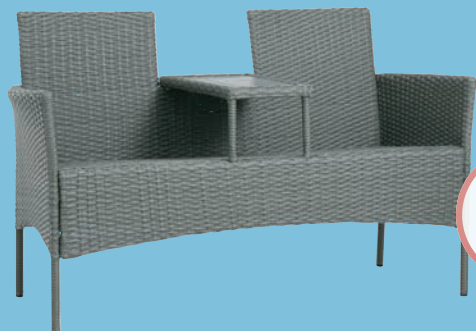

Sleva 30%

3500.-

ZAHRADNÍ LAVICE FASTERHOLT

Ocel, umělé dřevo a umělý ratan.
Š138xD86xV61 cm **4999,-**

40x50 cm **329,- 200,-**
50x70 cm **449,- 275,-**
60x90 cm **649,- 400,-**