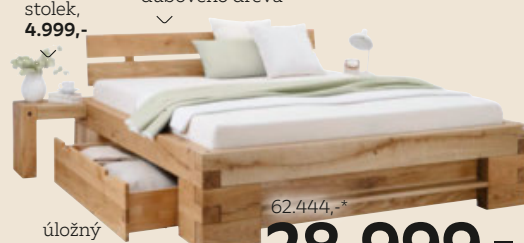

blanar

včetně
• úložného prostoru
• lamelového roštu

37.345,-*

18.999,-

ČALOUNĚNÁ POSTEL, PLOCHA
LŮŽKA CCA 160X200 CM

Čalouněná postel, látkový potah ve černé barvě, plocha lůžka cca 160x200 cm, **18.999,-** látkový potah ve fialové barvě, plocha lůžka cca 140x200 cm, **13.333,-** látkový potah v antracitové barvě, plocha lůžka cca 180x200 cm, **18.999,-** matrace za příplatek (26480098/09,03,07)

noční
stolek,
4.999,-

masiv
dubového dřeva

LINEA NATURA

62.444,-*

28.999,-

POSTEL, PLOCHA LŮŽKA
CCA 180X200 CM

úložný
prostor,
8.999,-

Postelová sestava z masivu dubového dřeva, přírodně olejovaný povrch: **postel**, zabudovaná odkládací polička, plocha lůžka cca 180x200 cm, **28.999,-** za příplatek: lamelový rošt, matrace a lůžkoviny (08980002/01-04)