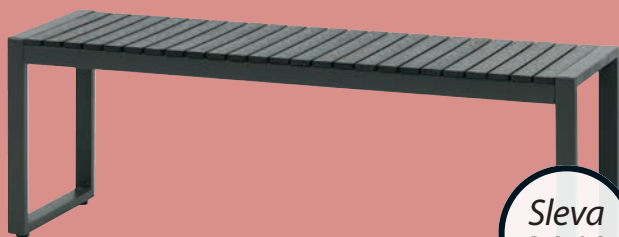

Sleva
20%

1750,-

ZAHRADNÍ LAVICE SAUNTE
Ocel a umělé dřevo.
Š120xV42xH35 cm 2199,-