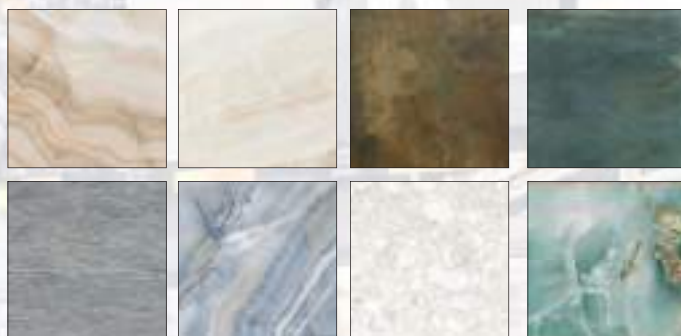

XXL dlažby 60x120 cm*

- porcelánová kamenina s matným nebo leštěným povrchem
- odlišný vzhled, který se hodí ke každému stylu bydlení
- kompletní série XXL dlaždic najdeš na: hornbach.cz/dlazby