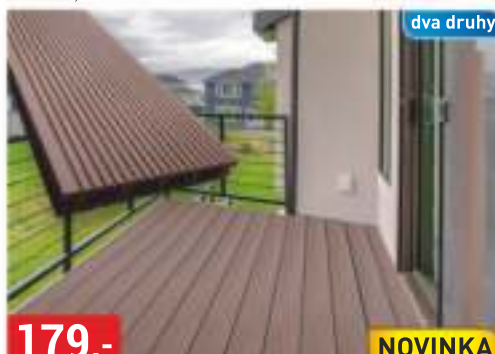

VNITŘNÍ OBKLADOVÝ KÁMEN VESUVIO
1 bal. = 0,47 m²

179,-

NOVINKA