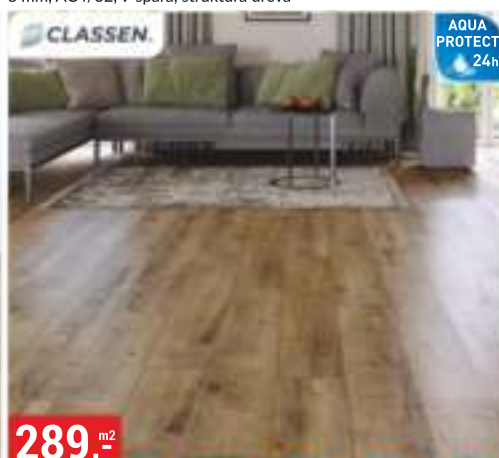

235,-^{m²}

LAMINÁTOVÁ PODLAHA DUB SORIA
8 mm, AC4/32, v-spára, struktura dřeva

235,-^{m²}

LAMINÁTOVÁ PODLAHA DUB ROCKFORD
8 mm, AC4/32, v-spára, struktura dřeva

239,-^{m²}

LAMINÁTOVÁ PODLAHA DUB GIOVANNI
8 mm, AC4/32, v-spára, 3D struktura dřeva