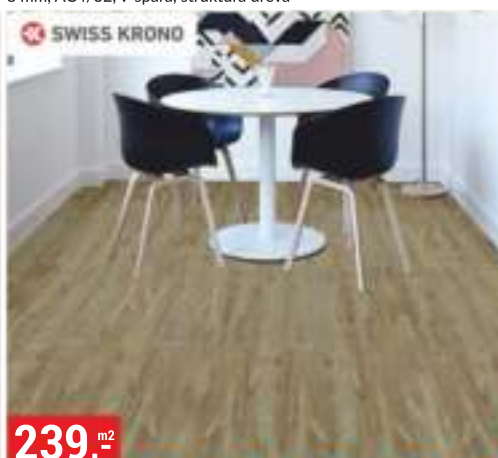

LAMINÁTOVÁ PODLAHA DUB BOSTON
8 mm, AC4/32, v-spára, 3D struktura dřeva

239,-^{m²}