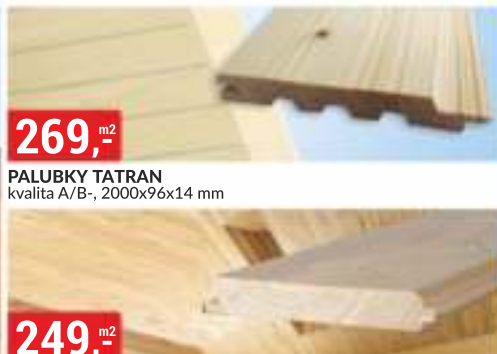

SMRKOVÁ TERASOVÁ PRKNA
3000x120x28 mm

UMĚLÝ TRÁVNÍK
WIMBLEDON
vlas 5 mm, 133x200 cm

269,-^{m²}

PALUBKY TATRAN
kvalita A/B-, 2000x96x14 mm

249,-^{m²}

PALUBKY KLASIK
kvalita A/B-, 2000x96x12,5 mm