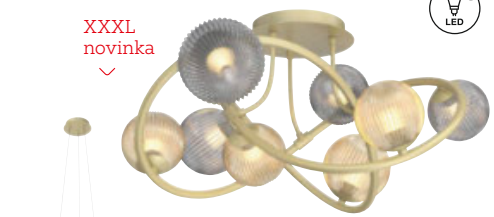

3.399,-\*\*\*  
**1.999,-**

11 STROPNÍ SVÍTIDLO,  
CCA 50X61 CM, VÝŠKA CCA 26 CM

ambiente

**1.999,-**

12 STOJACÍ SVÍTIDLO,  
VÝŠKA CCA 158 CM

i v bílém  
provedení

4.799,-\*\*\*  
**3.499,-**

13 ZÁVĚSNÉ LED SVÍTIDLO,  
DĚLKA CCA 118 CM, VÝŠKA  
CCA 120 CM