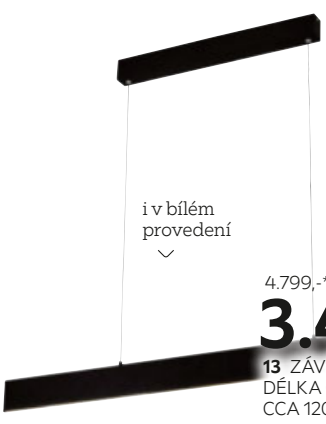

i v bílém provedení

novel

1.559,-\*  
**499,-**

9 STROPNÍ LED SVÍTIDLO,  
CCA 30X30 CM

LANDSCAPE  
THE COUNTRYSIDE OF LIFE

stolní lampa, výška  
cca 50 cm, **699,-**

2.190,-\*  
**1.399,-**

10 STROPNÍ SVÍTIDLO, DĚLKA  
CCA 55 CM, VÝŠKA CCA 27 CM

3.399,-\*\*\*  
**1.999,-**

11 STROPNÍ SVÍTIDLO,  
CCA 50X61 CM, VÝŠKA CCA 26 CM

ambiente

**1.999,-**

12 STOJACÍ SVÍTIDLO,  
VÝŠKA CCA 158 CM

i v bílém  
provedení

4.799,-\*\*\*  
**3.499,-**

13 ZÁVĚSNÉ LED SVÍTIDLO,  
DĚLKA CCA 118 CM, VÝŠKA  
CCA 120 CM