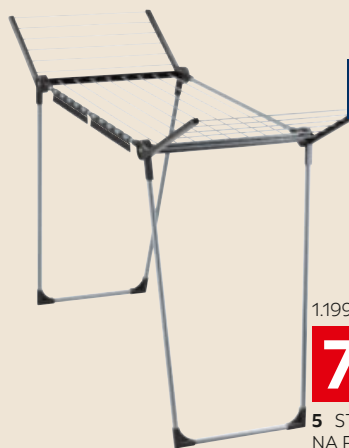

3 BOX S VÍKEM,  
OBJEM CCA 40 L

JUSTINUS  
BESTECKE

XXXL novinka

6dílná sada

2.849,-\*

**799,-**

4 BLOK NA NOŽE,  
6DÍLNÁ SADA

LEIFHEIT