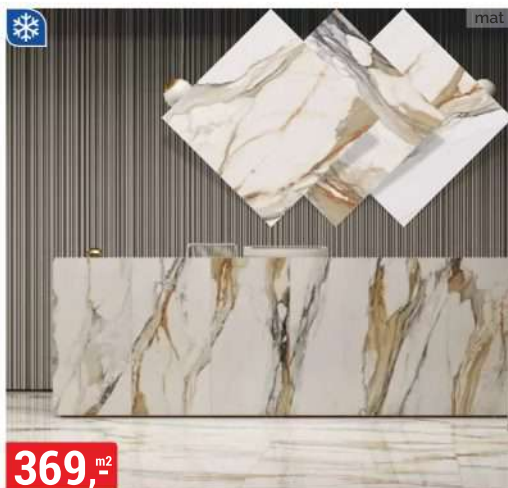

369,- m²
DLAŽBA CALAKATTA GOLD 60x60 cm
třída I, rektifikovaná