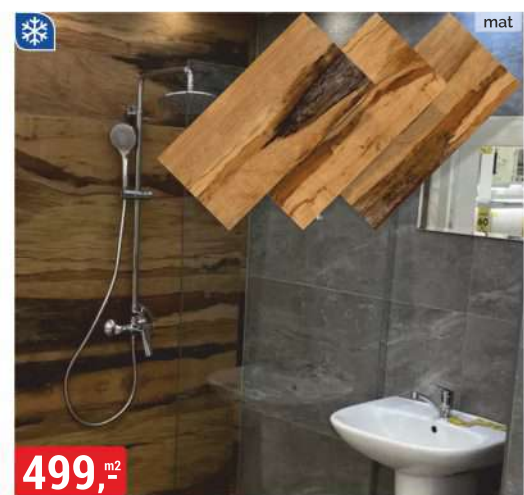

299,-^{m²}

DLAŽBA PUCARA CASTANO 20,5x61,5 cm
třída I

389,-^{m²}

DLAŽBA LUND MIEL 15x90 cm
třída I

459,-^{m²}

DLAŽBA RUMIWOOD BEIGE 19,8x119,8 cm
třída I, rektifikovaná

469,-^{m²}

DLAŽBA DEWON BROWN 22,1x89 cm
třída I, rektifikovaná