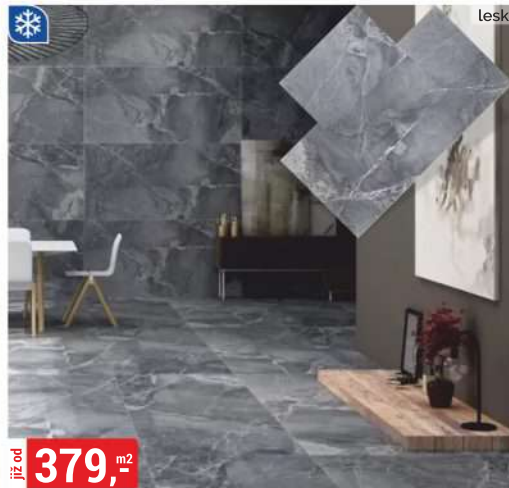

již od 379,-^{m²}

DLAŽBA SOLACE 60x60 cm, 60x120 cm třída I, rektifikovaná